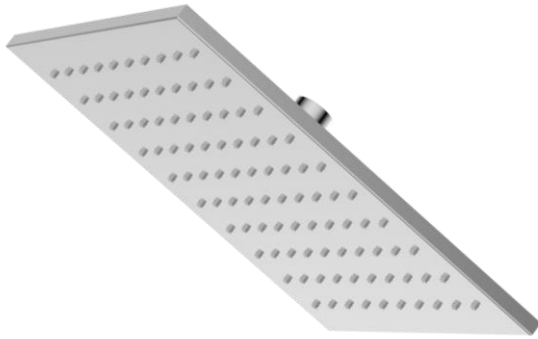

10" Shower Head

Pomme de douche de 10 po
Ducha de 10"

LUXART®

Product Specifications

LUXART®
EDGE®

LSHE1F10SQ-CP
LSHE1F10SQ-BN
LSHE1F10SQ-BLM
LSHE1F10SQ-PBB

FEATURES

- Brass Ball Joint
- 1/2"-14 NPSM Connection
- Self Cleaning Rubber Jets
- Single Function Spray
- Max Flow Rate: 1.8 GPM Max @ 80 PSI
- 100% Factory Tested

CARACTÉRISTIQUES

- Rotule en laiton
- Raccord NPSM 1/2 po-14
- Pointes en caoutchouc autonettoyante
- Jet à fonction unique
- Débit maximum: 1,8 gal/min à 80 lb/po²
- Essayé en usine à 100 %

CARACTERÍSTICAS

- Junta esférica de bronce
- Conexión de 1/2" - 14 NPSM
- Orificios de caucho autolimpiadora
- Rociador de función simple
- Flujo máximo: 1,8 GPM @ 80 PSI
- 100% Probado en fábrica

APPLICABLE STANDARDS/CODES