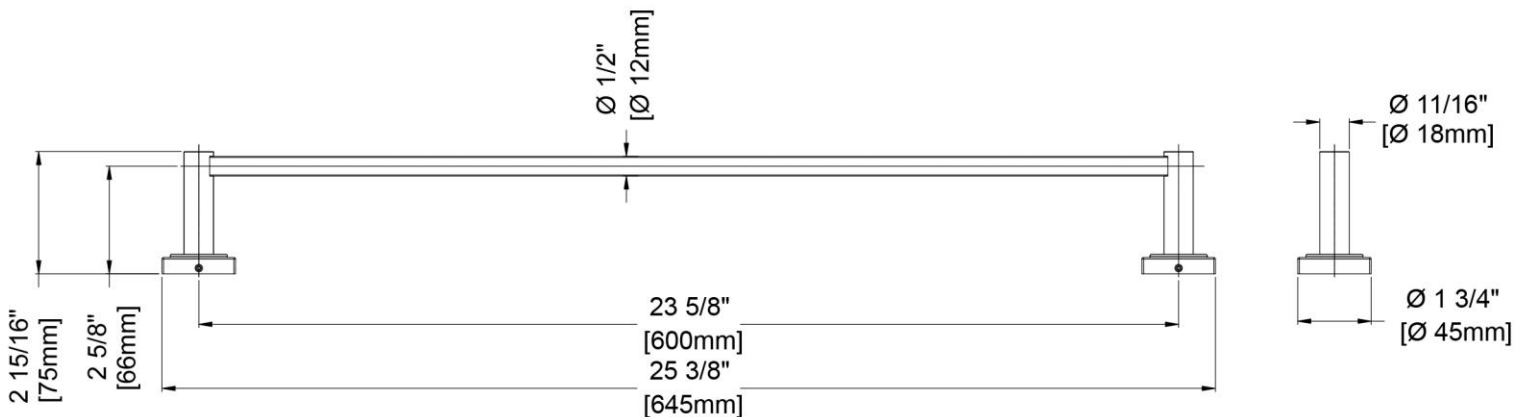

24" Towel Bar

Porte-serviette 24 po
Toallero de barra de 24"

Product Specifications

LUXART.
Beauty in every detail.™

MODERN

MO24TB-CP
MO24TB-BN

FEATURES

- Coordinates with Modern and Contemporary Design Styles
- Includes Mounting Hardware and Anchors
- Metal Construction

CARACTÉRISTIQUES

- Coordonné aux styles de design modernes et contemporains
- Pièces de montage et d'ancrage comprises
- Construction métal

CARACTERÍSTICAS

- Combina con estilos de diseño moderno y contemporáneo
- Incluye accesorios de montaje y pernos de sujeción
- Construcción de metal