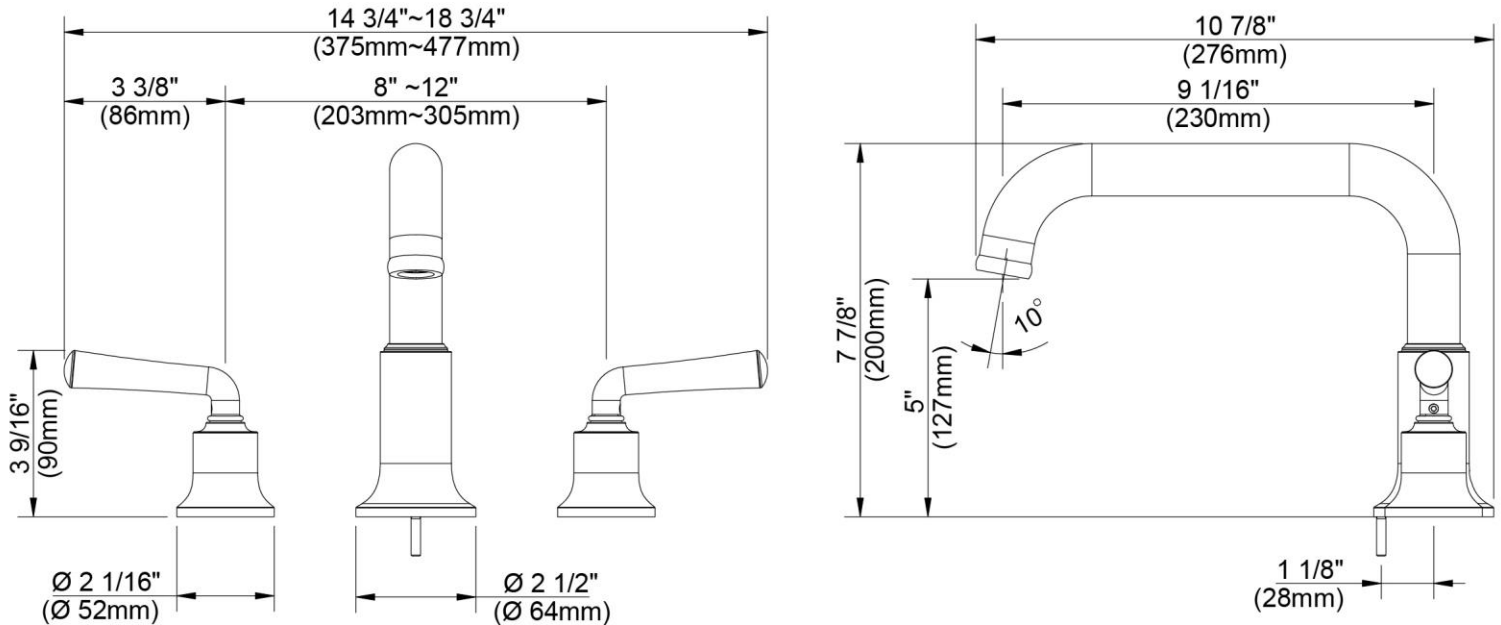

# 3 Hole Roman Tub Trim

Garniture de baignoire romaine à 3 orifices

Piezas exteriores para bañera tipo romana de 3 agujeros

Product Specifications

LUXART®

Beauty in every detail.™

*Pastiche®*

**PA341-CP  
PA341-BN  
PA341-BLM  
PA341-PBB**