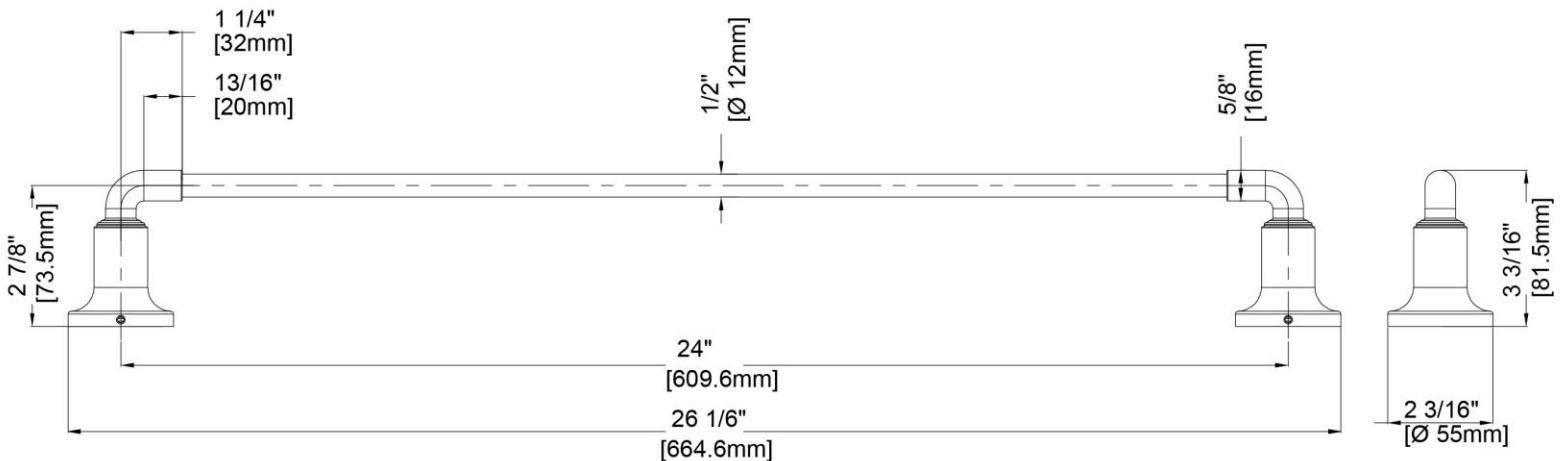

24" Towel Bar

Porte-serviette 24 po
Toallero de barra de 24"

Product Specifications

LUXART.
Beauty in every detail.™

MINIMALIST

MM24TB-CP
MM24TB-BN
MM24TB-BLM
MM24TB-PBB

FEATURES

- Coordinates with Pastiche Suite
- Includes Mounting Hardware and Anchors
- Metal Construction

CARACTÉRISTIQUES

- Coordonné avec l'ensemble Pastiche
- Pièces de montage et d'ancrage comprises
- Construction métal

CARACTERÍSTICAS

- Coordina con la suite de Pastiche
- Incluye accesorios de montaje y pernos de sujeción
- Construcción de metal