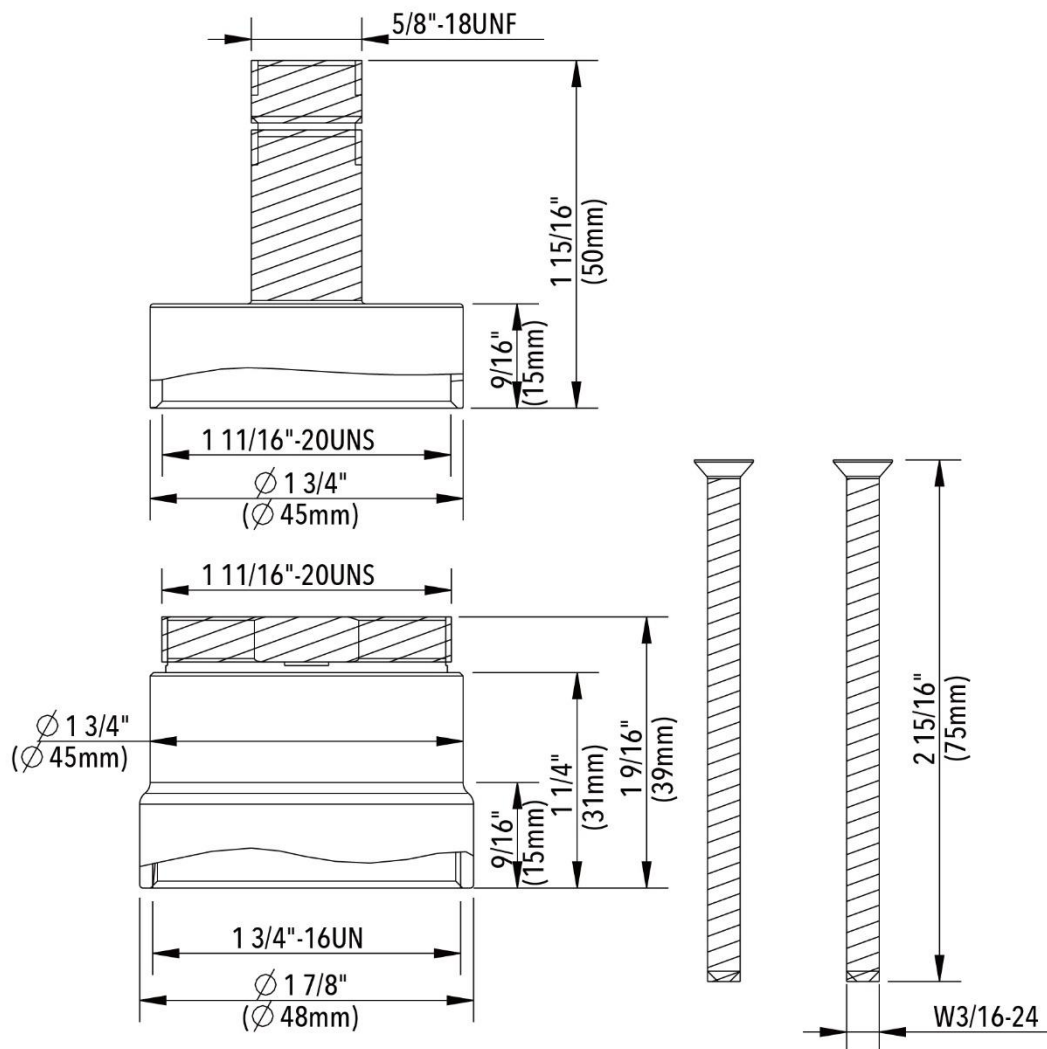

Shallow Depth Installation Kit

Trousse d'installation à faible profondeur

Kit de instalación de poca profundidad

Product Specifications

LUXART®

Beauty in every detail.™

LXSHKITG-CP
LXSHKITG-BN
LXSHKITG-ORB
LXSHKITG-PBB
LXSHKITG-BLM

Contact your sales representative for more information or visit our website at luxartcollection.com