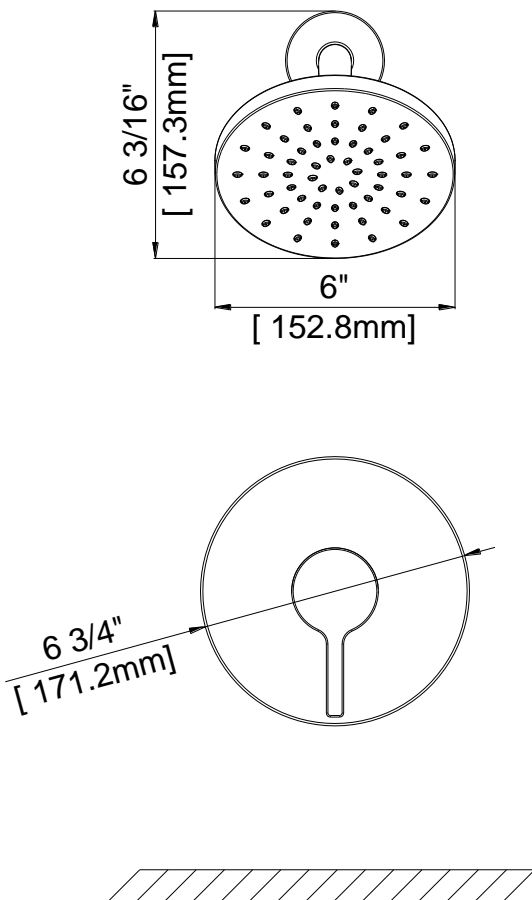

Shower Only Trim

Garniture de douche seulement
Pieza exterior para ducha

Product Specifications

LUXART®

moda

MD511TO-CP
MD511TO-BN
MD511TO-PBB

Contact your sales representative for more information or visit our website at luxartcollection.com

Revised 10/26/2023