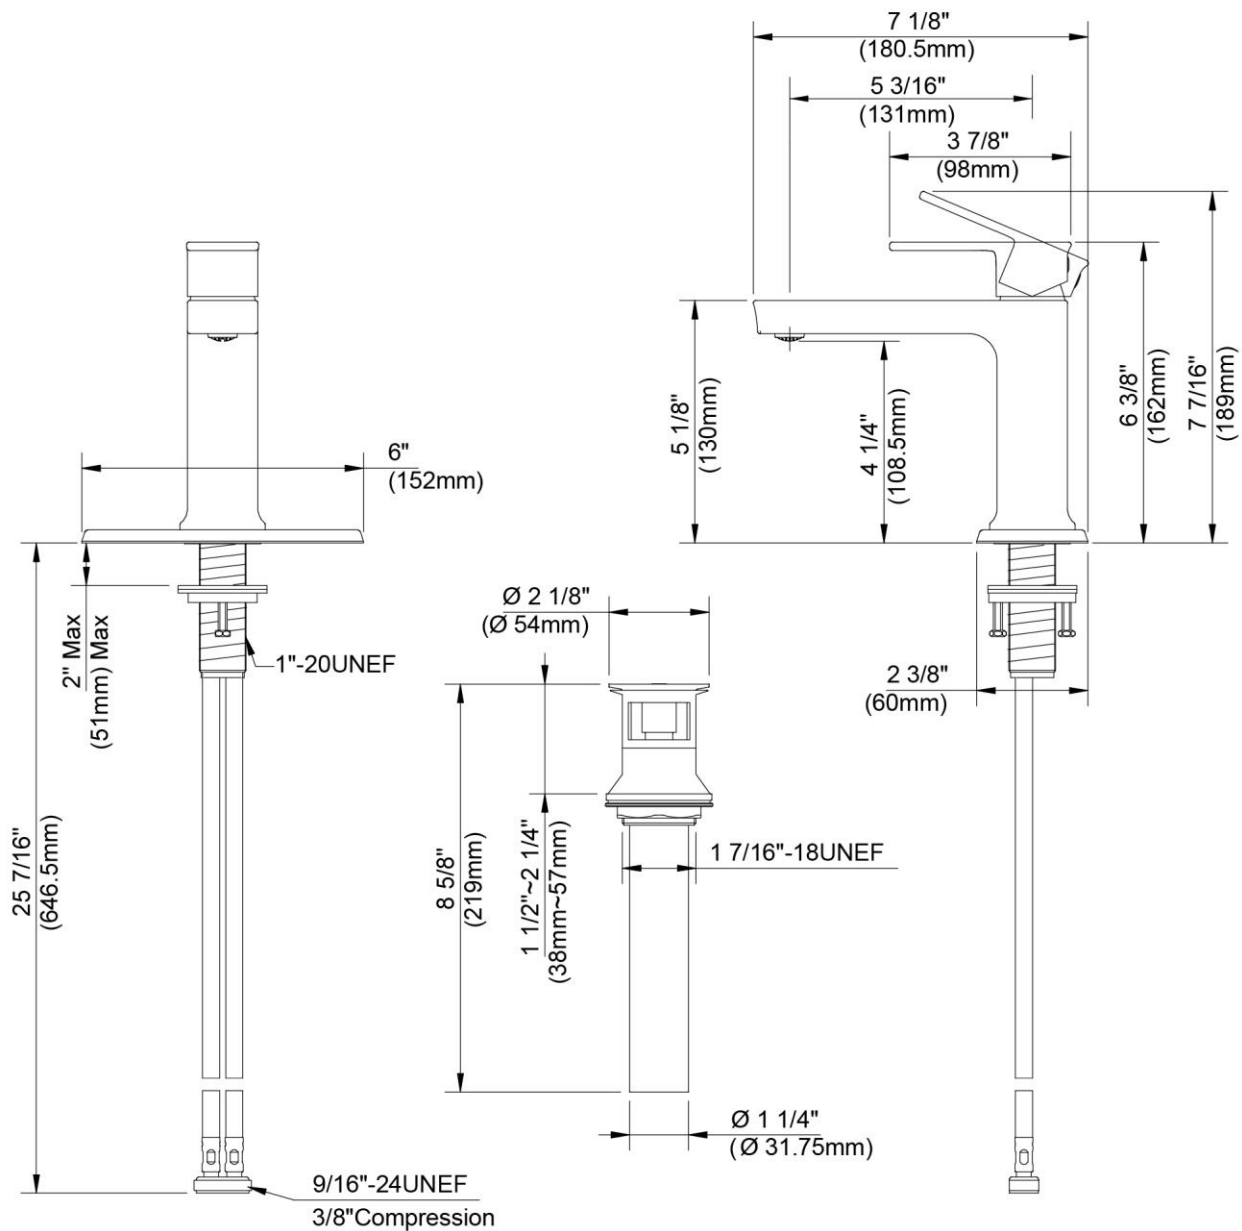

Serendipity®

SE211-PUCP
SE211-PUBN

FEATURES

- Metal Lever Handle
- Ceramic Disc Cartridge
- Lead Free* Brass Waterways
- Includes Brass Pop-up and Optional Deck Plate
- Water Saving Aerator
- Max Flow Rate: 1.2 GPM @ 60 PSI
- 100% Factory Pressure Tested

CARACTÉRISTIQUES

- Levier en métal
- Cartouche disque céramique
- Tuyaux en laiton sans plomb*
- Bonde mécanique en laiton comprise et une plaque de pont optionnelle
- Brise-jet économiseur d'eau
- Débit maximum: 1,2 gal/min à 60 lb/po²
- Pression vérifiée en usine- 100%

CARACTERÍSTICAS

- Manija de palanca de metal
- Cartucho de disco cerámico
- Conductos de agua de bronce sin plomo*
- Incluye desagüe levadizo de bronce y placa de cubierta opcional
- Aireador para ahorrar agua
- Flujo máximo: 1,2 GPM @ 60 PSI
- Probado en fábrica bajo presión al 100%

Single Post Mount Faucet

Robinet à colonne unique
Grifo con base de columna

Product Specifications

LUXART®
Beauty in every detail.™

Serendipity®

SE211-PUCP
SE211-PUBN

Contact your sales representative for more information or visit our website at luxartcollection.com