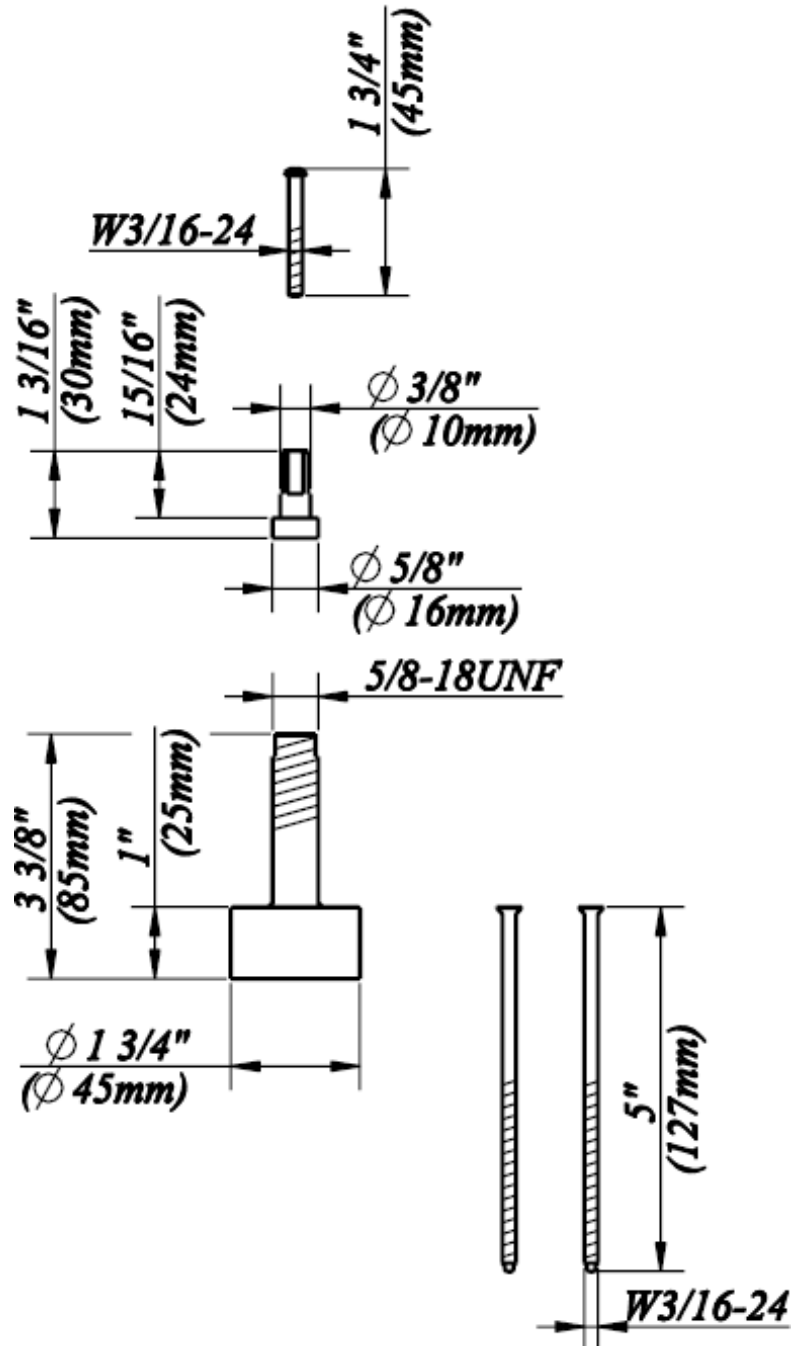

Tub/Shower Rough-In Valve Extension Kit

LUXART®

Nécessaire de rallonge de plomberie brute de bain/douche
Conjunto de extensión de la válvula enfoscada para bañera o ducha

Beauty in every detail.™

Product Specifications

LUXEXTV

Contact your sales representative for more information or visit our website at luxartcollection.com