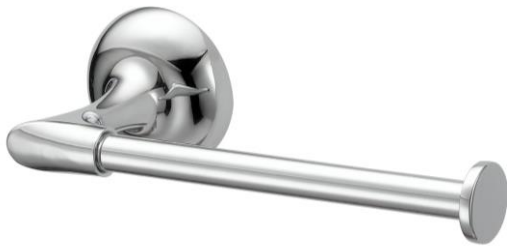

Paper Holder

Porte-rouleau papier toilette

Portarollo

Product Specifications

LUXART®

Beauty in every detail.™

SOPHISTICATED

SHPH-CP
SHPH-BN
SHPH-BLM

FEATURES

- Coordinates with Transitional Design Styles
- Includes Mounting Hardware and Anchors
- Metal Construction

CARACTÉRISTIQUES

- Coordonné avec les styles de conception transitionnels
- Pièces de montage et d'ancrage comprises
- Construction métal

CARACTERÍSTICAS

- Coordina con estilos de diseño de transición
- Incluye accesorios de montaje y pernos de sujeción
- Construcción de metal

AVAILABLE FINISHES / FINIS OFFERTS / DISTINTOS ACABADOS:

- Polished Chrome / Chrome poli / Cromo lustrado (CP)
- PVD Brushed Nickel / PVD Nickel brossé / PVD Níquel cepillado (BN)
- Matte Black / Noir Mat / Negro Mate (BLM)