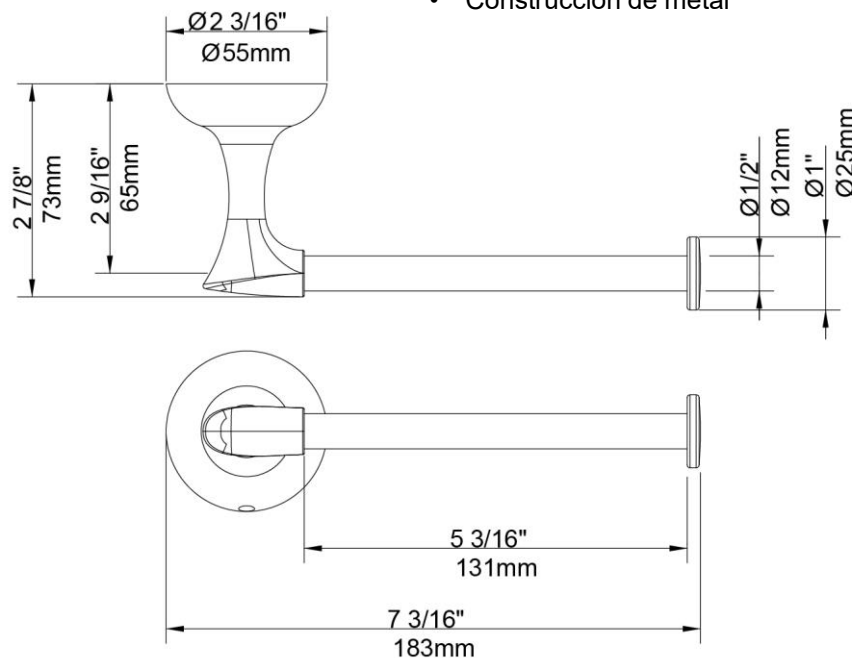

CARACTERÍSTICAS

- Coordina con estilos de diseño de transición
- Incluye accesorios de montaje y pernos de sujeción
- Construcción de metal