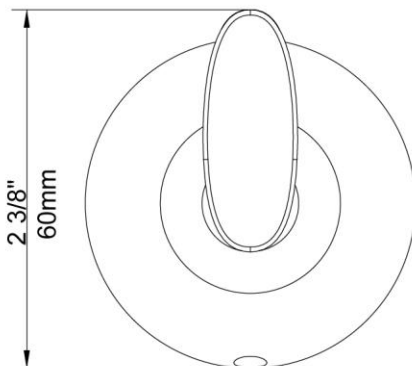

Robe Hook

Crochet à peignoir
Gancho para bata

Product Specifications

LUXART®
Beauty in every detail.™

SOPHISTICATED

SHRH-CP
SHRH-BN
SHRH-BLM

FEATURES

- Coordinates with Transitional Design Styles
- Includes Mounting Hardware and Anchors
- Metal Construction

CARACTÉRISTIQUES

- Coordonné avec les styles de conception transitionnels
- Pièces de montage et d'ancrage comprises
- Construction métal

CARACTERÍSTICAS

- Coordina con estilos de diseño de transición
- Incluye accesorios de montaje y pernos de sujeción
- Construcción de metal