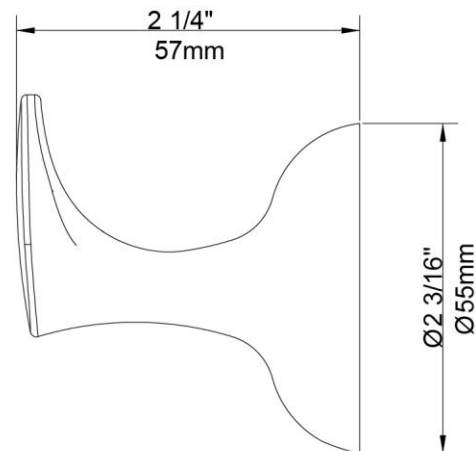

Robe Hook

Crochet à peignoir
Gancho para bata

Product Specifications

LUXART®
Beauty in every detail.™

SOPHISTICATED

SHRH-CP
SHRH-BN
SHRH-BLM

FEATURES

- Coordinates with Transitional Design Styles
- Includes Mounting Hardware and Anchors
- Metal Construction

CARACTÉRISTIQUES

- Coordonné avec les styles de conception transitionnels
- Pièces de montage et d'ancrage comprises
- Construction métal

CARACTERÍSTICAS

- Coordina con estilos de diseño de transición
- Incluye accesorios de montaje y pernos de sujeción
- Construcción de metal