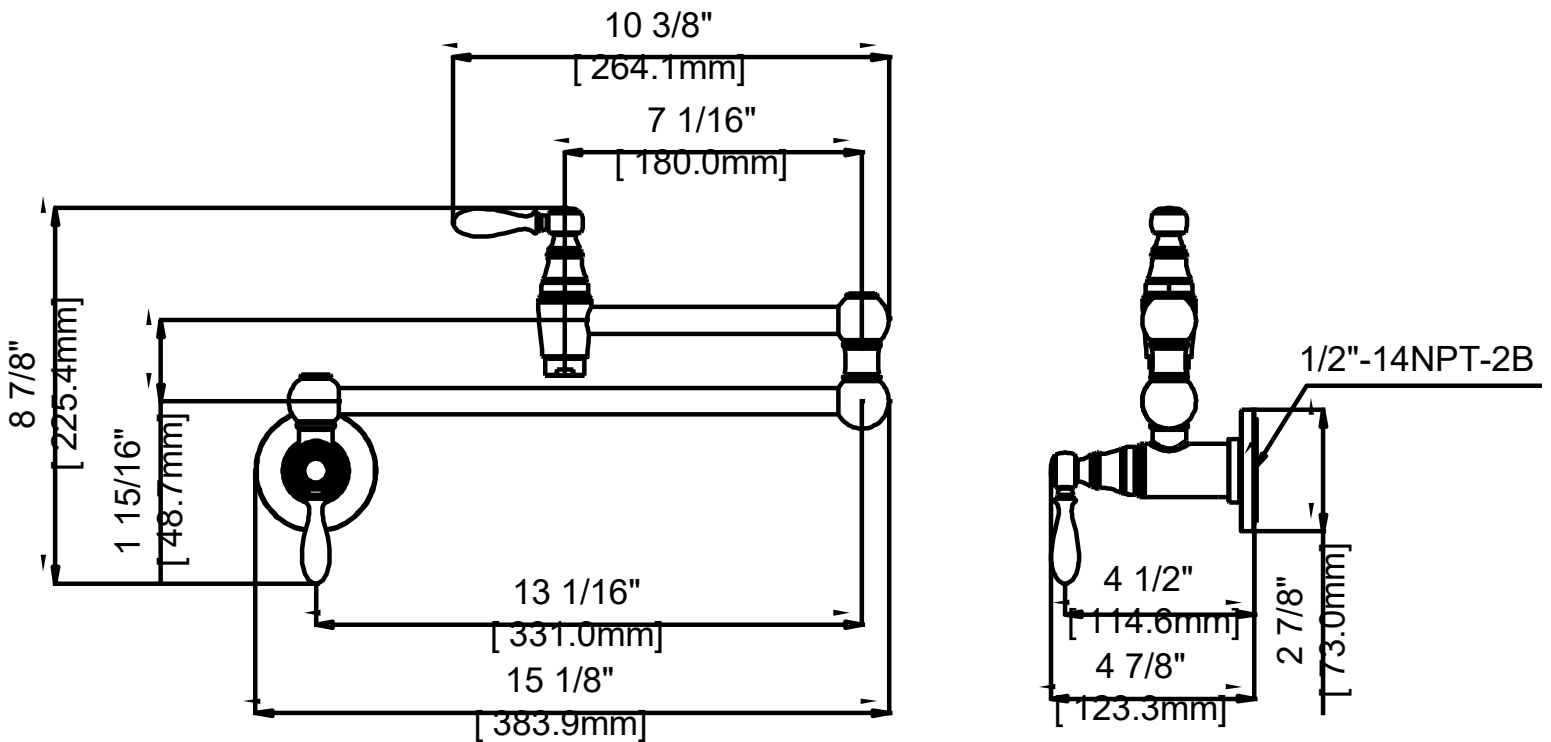

# Wall Mount Pot Filler

Robinet à montage mural pour remplissage  
Grifo de ollas con montaje en la pared

Product Specifications

LUXART®

*Elegant*

DETD138-CP  
DETD138-BN  
DETD138-ORB  
DETD138-PN  
DETD138-BLM