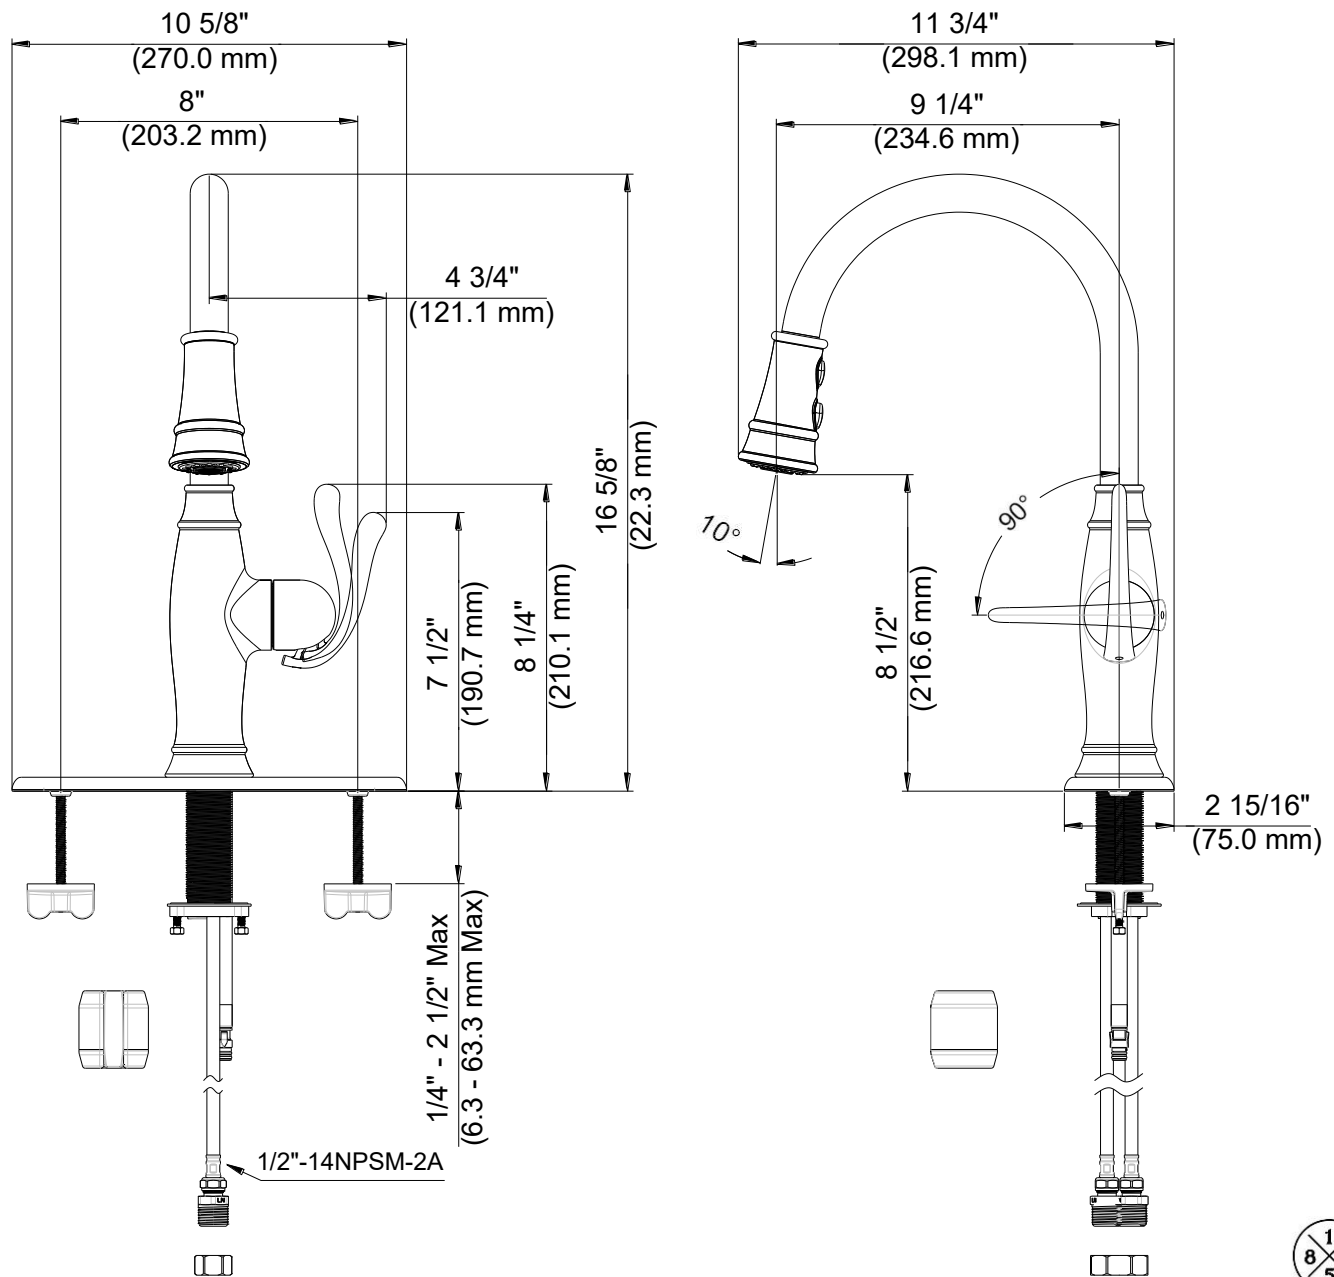

Pull-Down Kitchen Faucet

Robinet de cuisine à bec arroseur
Grifo extraíble de cocina

Product Specifications

LUXART®

Tapestry®

TA137E-CP
TA137E-BN
TA137E-ORB

Contact your sales representative for more information or visit our website at luxartcollection.com