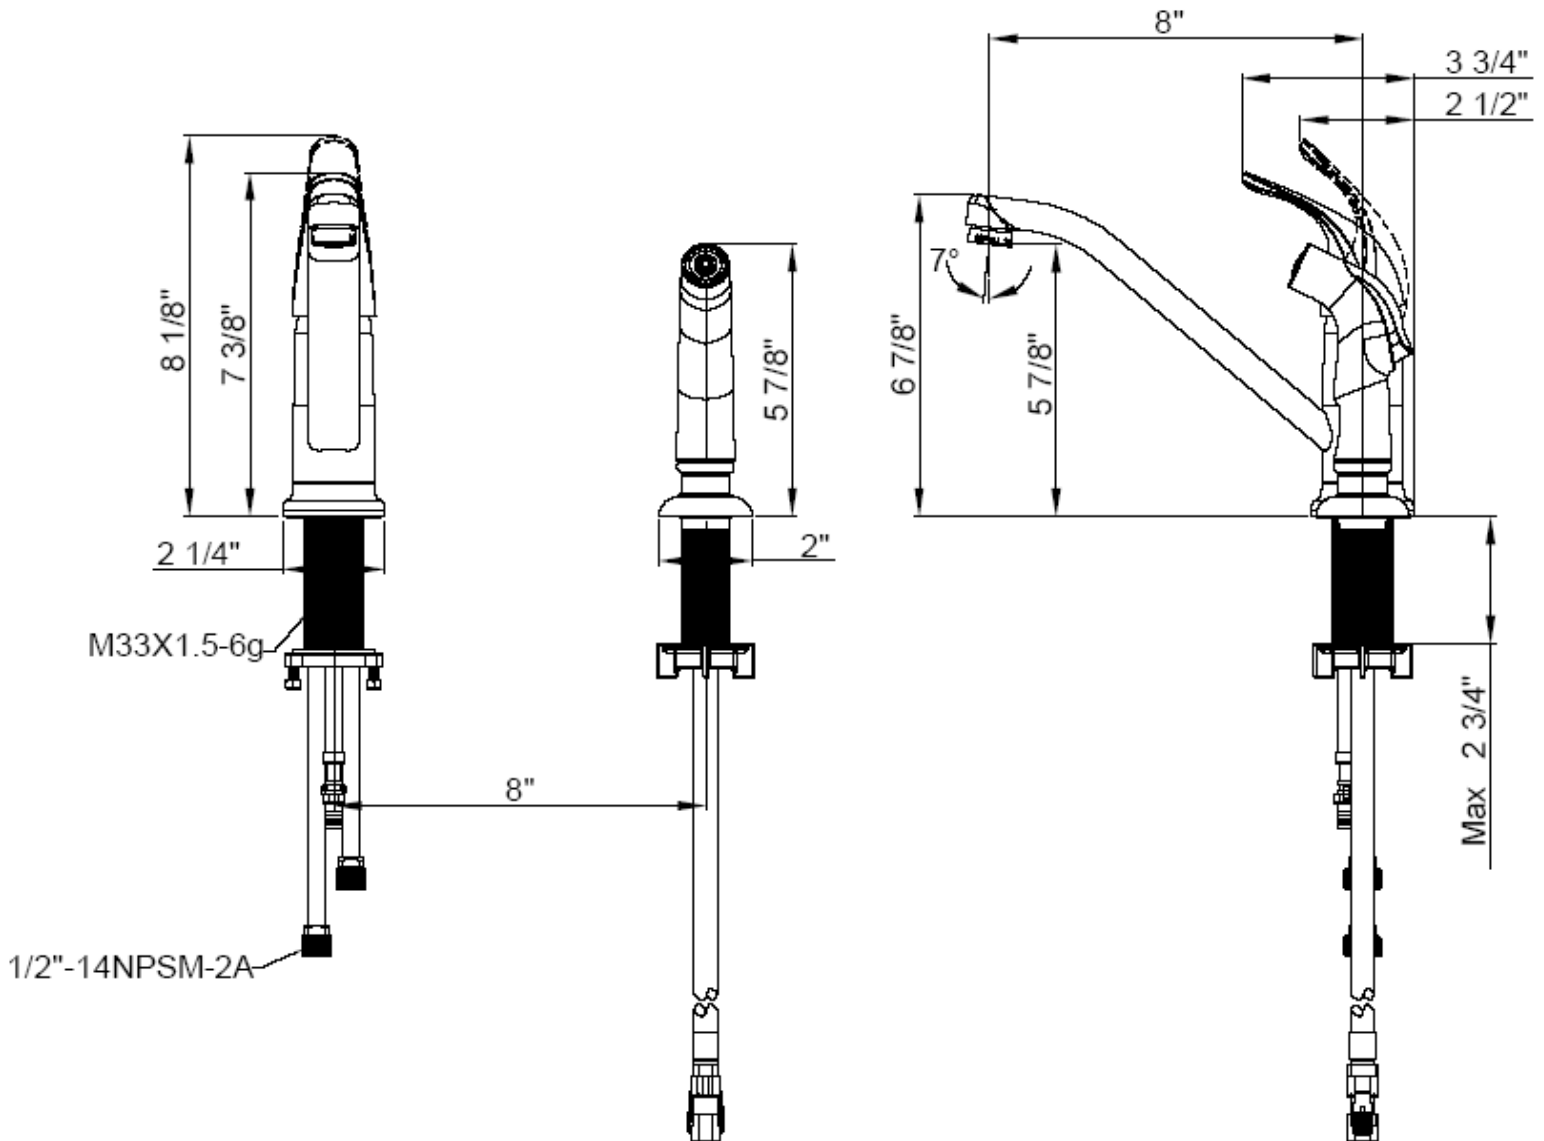

centurion 110N-WSCP

Contact your sales representative for more information or visit our website at mainlinecollection.com