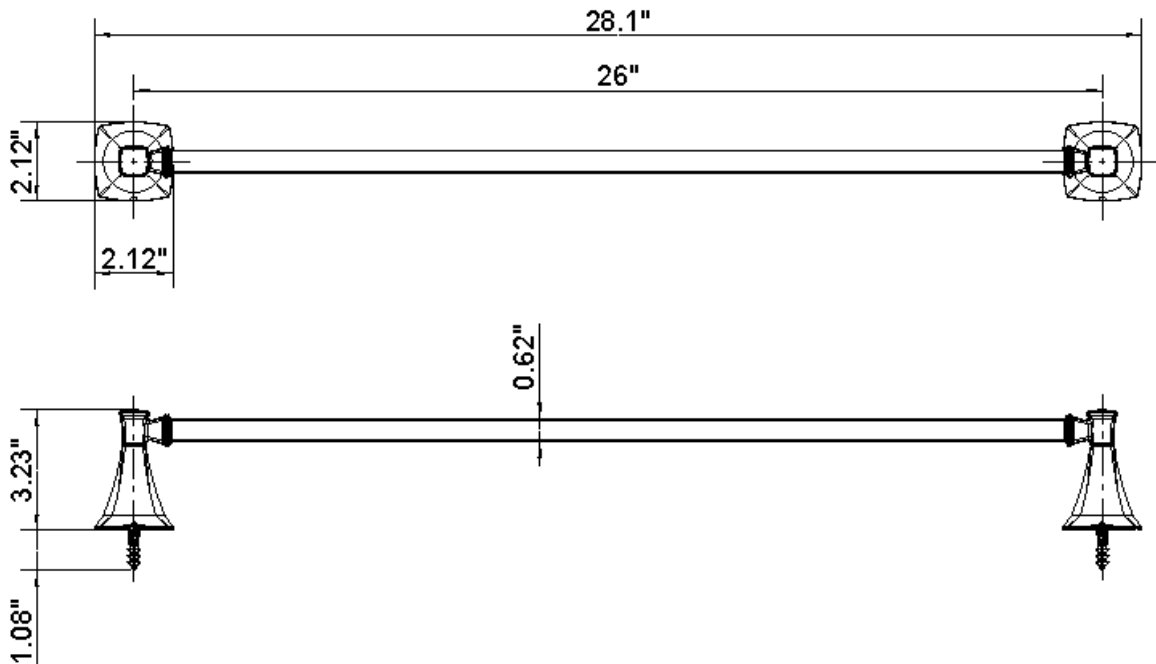

24" Towel Bar

Porte-serviette 24 po
Toallero de barra de 24"

Product Specifications

LUXART®

Poydras®

PO24TB-CP
PO24TB-BN
PO24TB-ORB
PO24TB-PN

FEATURES

- Coordinates with Poydras Suite
- Includes Mounting Hardware and Anchors
- Metal Construction

CARACTÉRISTIQUES

- Coordonné avec l'ensemble Poydras
- Pièces de montage et d'ancrage comprises
- Construction métal

CARACTERÍSTICAS

- Coordina con la suite de Poydras
- Incluye accesorios de montaje y pernos de sujeción
- Construcción de metal