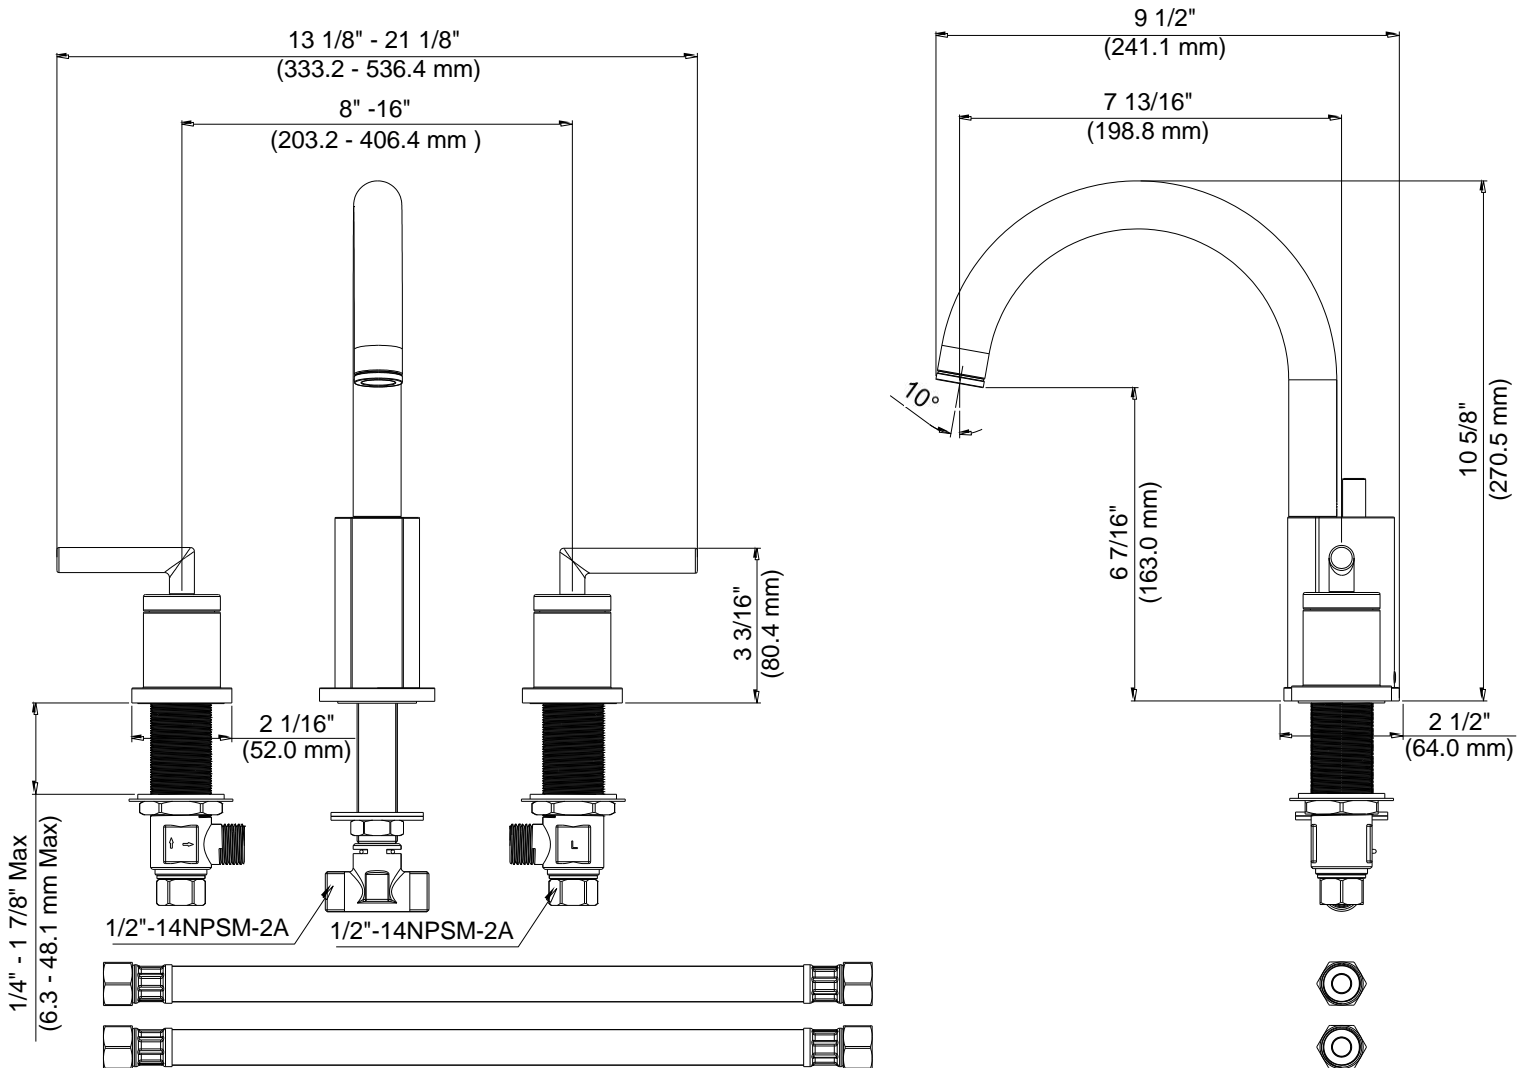

3 Hole Roman Tub Trim

Garniture de baignoire romaine à 3 orifices

Piezas exteriores para bañera tipo romana de 3 agujeros

Product Specifications

LUXART®

AERRO®

A341-CP

A341-BN

A341-BLM

A341-PBB

Contact your sales representative for more information or visit our website at luxartcollection.com

Revised 9/8/2020