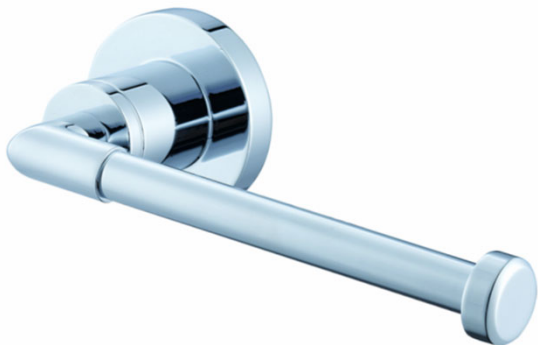

Paper Holder

Porte-rouleau papier toilette

Portarollo

Product Specifications

LUXART®

AERRO®

APH-CP
APH-BN
APH-BLM
APH-PBB

FEATURES

- Coordinates with Aerro Suite
- Includes Mounting Hardware and Anchors
- Metal Construction

CARACTÉRISTIQUES

- Coordonné avec l'ensemble Aerro
- Pièces de montage et d'ancrage comprises
- Construction métal

CARACTERÍSTICAS

- Coordina con la suite de Aerro
- Incluye accesorios de montaje y pernos de sujeción
- Construcción de metal

AVAILABLE FINISHES / FINIS OFFERTS / DISTINTOS ACABADOS:

- Polished Chrome / Chrome poli / Cromo lustrado (CP)
- PVD Brushed Nickel / PVD Nickel brossé / PVD Níquel cepillado (BN)
- Matte Black / Noir Mat / Negro Mate (BLM)
- PVD Brushed Bronze / PVD Bronze brossé / PVD Bronze cepillado (PBB)