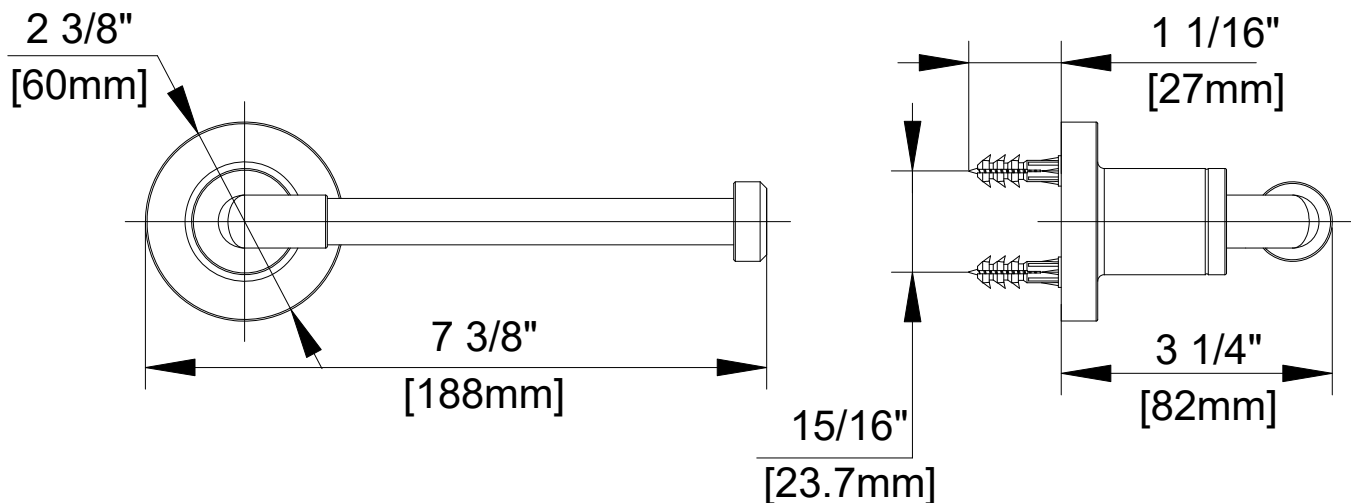

AVAILABLE FINISHES / FINIS OFFERTS / DISTINTOS ACABADOS:

- Polished Chrome / Chrome poli / Cromo lustrado (CP)
- PVD Brushed Nickel / PVD Nickel brossé / PVD Níquel cepillado (BN)
- Matte Black / Noir Mat / Negro Mate (BLM)
- PVD Brushed Bronze / PVD Bronze brossé / PVD Bronze cepillado (PBB)

Contact your sales representative for more information or visit our website at luxartcollection.com