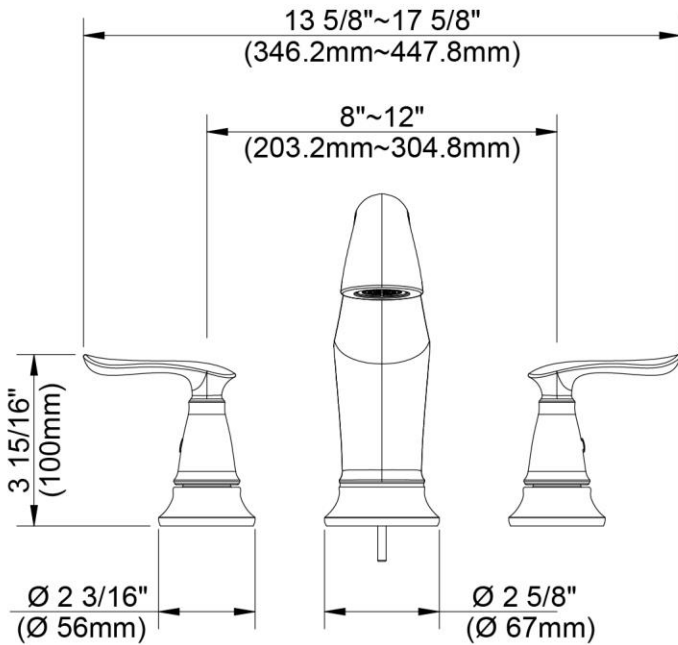

FEATURES

- Requires 1341 Rough-In Valve
- Metal Lever Handles
- Fits 8" -12" Center Holes
- Solid Brass Waterways
- 100% Factory Pressure Tested

CARACTÉRISTIQUES

- Valve de robinetterie brute 1341 requise
- Leviers en métal
- Convient aux orifices espacés de 8 à 12 po entre axes
- Tuyauterie en laiton solide
- Pression vérifiée en usine- 100%

Contact your sales representative for more information or visit our website at luxartcollection.com

3 Hole Roman Tub Trim

Garniture de baignoire romaine à 3 orifices

Piezas exteriores para bañera tipo romana de 3 agujeros

Product Specifications

LUXART®

Beauty in every detail.™

BRITANNIA®

BRL341-CP
BRL341-BN
BRL341-ORB

Contact your sales representative for more information or visit our website at luxartcollection.com

Revised 8/17/2023