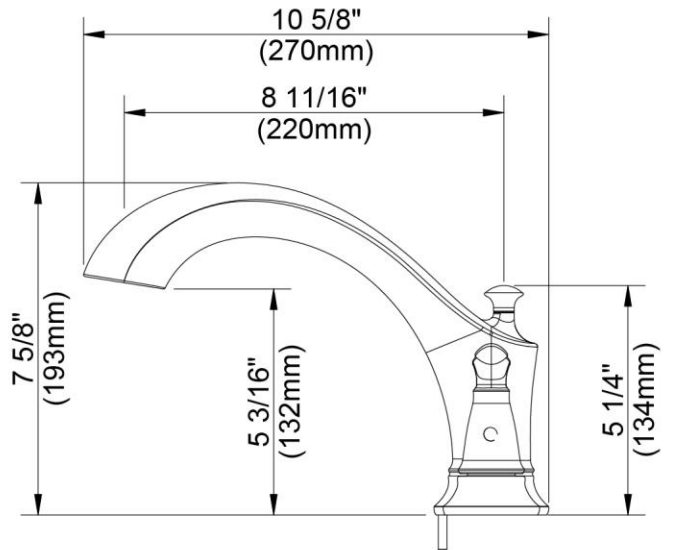

FEATURES

- Requires 1341 Rough-In Valve
- Metal Lever Handles
- Fits 8" -12" Center Holes
- Solid Brass Waterways
- 100% Factory Pressure Tested

CARACTÉRISTIQUES

- Valve de robinetterie brute 1341 requise
- Leviers en métal
- Convient aux orifices espacés de 8 à 12 po entre axes
- Tuyauterie en laiton solide
- Pression vérifiée en usine- 100%

Contact your sales representative for more information or visit our website at luxartcollection.com

3 Hole Roman Tub Trim

Garniture de baignoire romaine à 3 orifices

Piezas exteriores para bañera tipo romana de 3 agujeros

Product Specifications

LUXART®

Beauty in every detail.™

BRITANNIA®

BRL341-CP
BRL341-BN
BRL341-ORB

Contact your sales representative for more information or visit our website at luxartcollection.com

Revised 8/17/2023