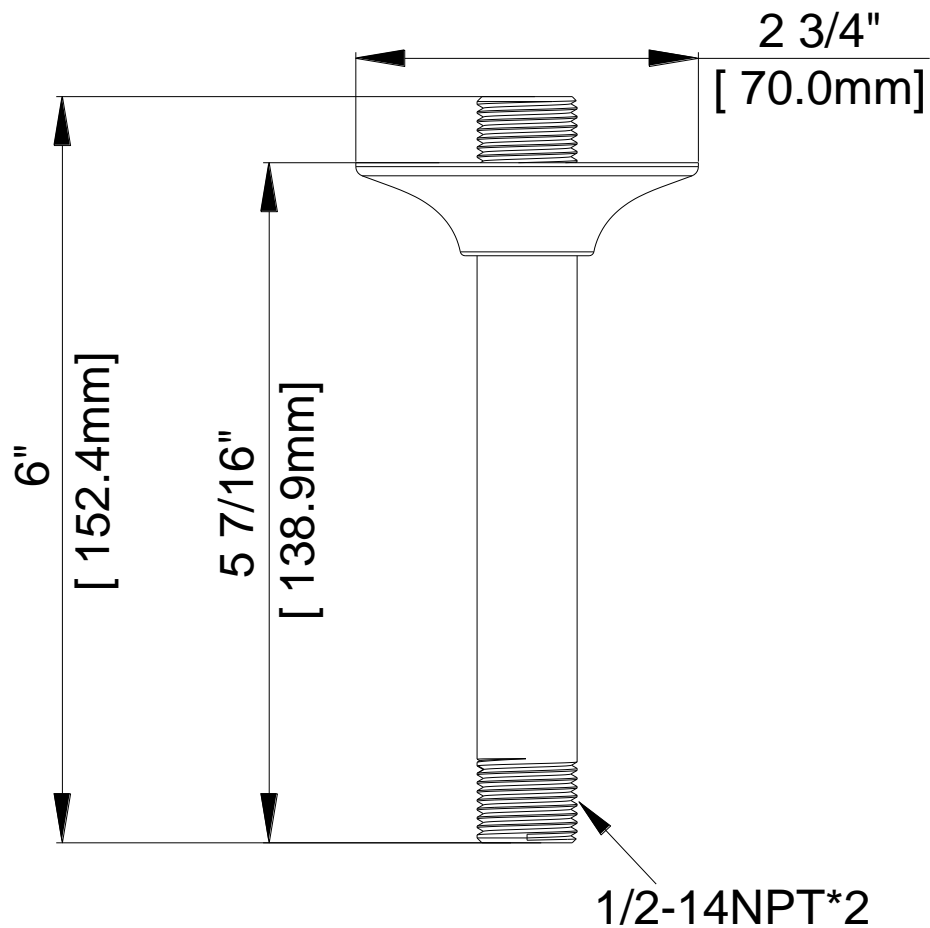

6" Ceiling Mount Shower Arm

Bras de douche pour montage au plafond de 6 po
Brazo de regadera para montaje en el techo de 6"

Product Specifications

LUXART®

LSA6CM-CP
LSA6CM-BN
LSA6CM-ORB
LSA6CM-BLM
LSA6CM-PBB

Contact your sales representative for more information or visit our website at luxartcollection.com

Revised 6/29/2023