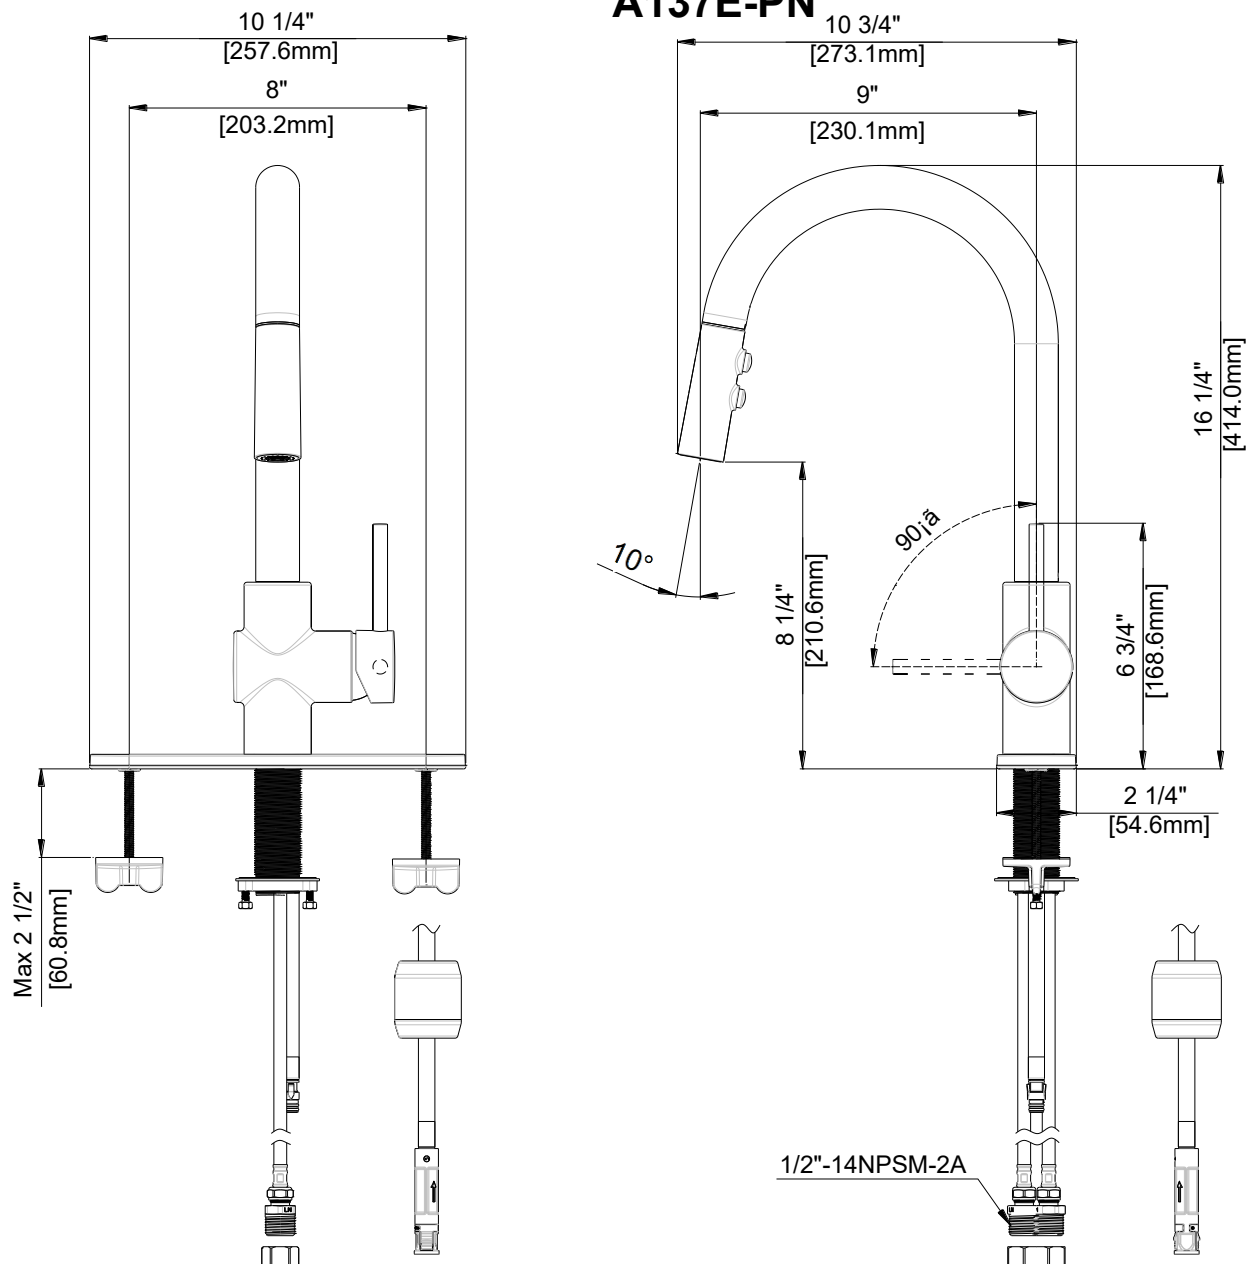

Pull-Down Kitchen Faucet

Robinet de cuisine à bec arroseur
Grifo extraíble de cocina

Product Specifications

LUXART®

AERRO®

A137E-CP
A137E-BN
A137E-BLM
A137E-PBB
A137E-PN

Contact your sales representative for more information or visit our website at luxartcollection.com