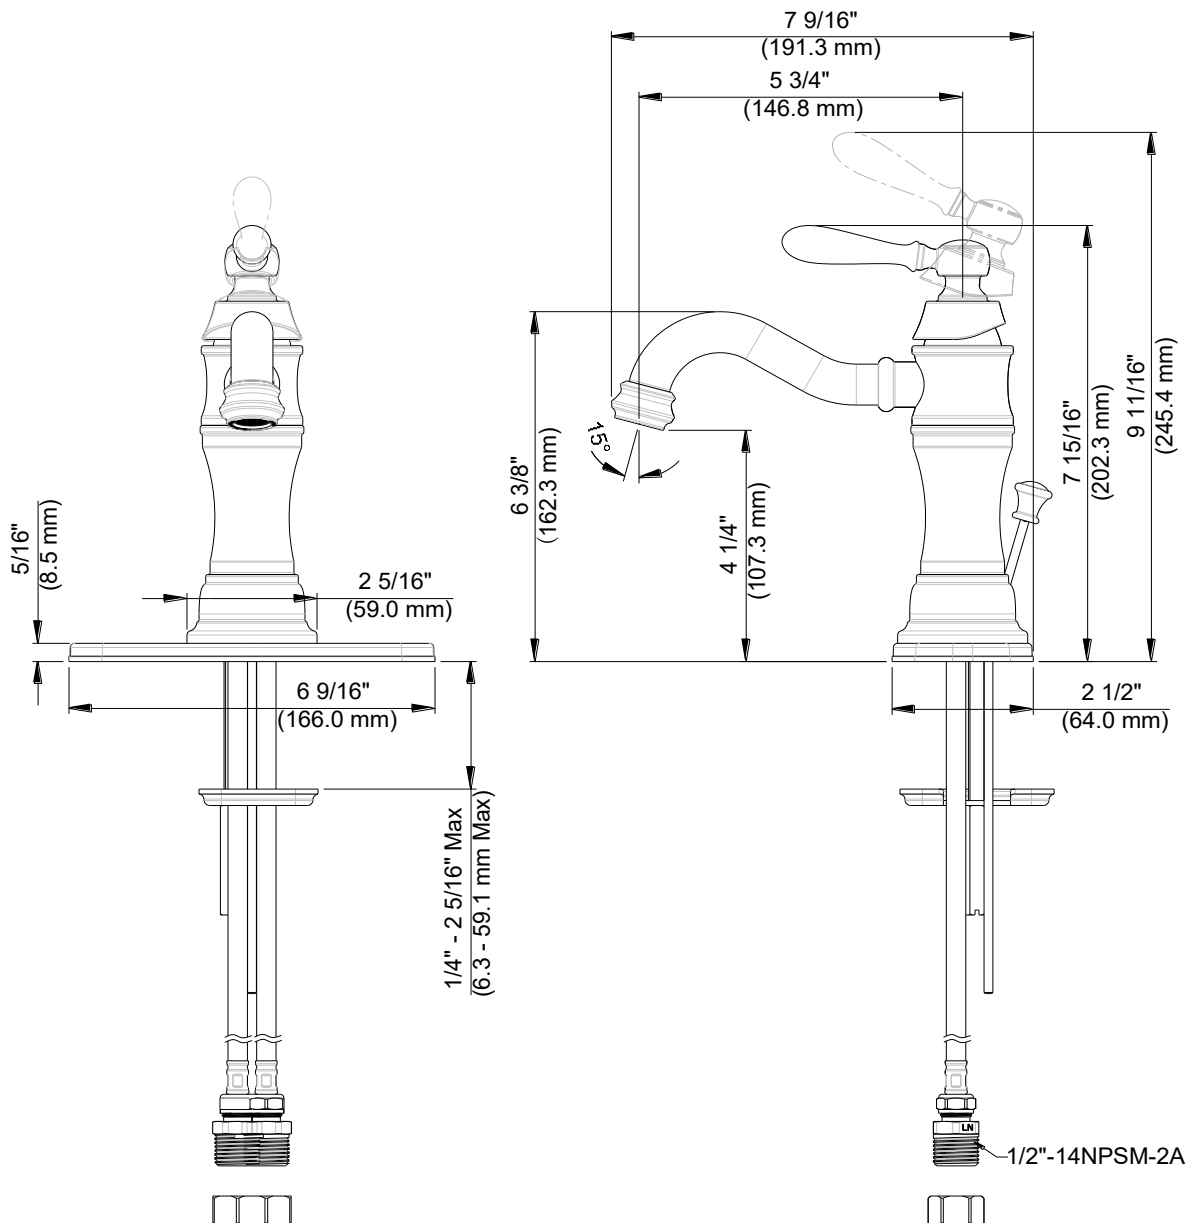

Single Post Mount Faucet

Socle de colonne unique
Grifo con base de columna

Product Specifications

LUXART®

EMBELLISH

EB211-PUCP
EB211-PUBN
EB211-PUORB
EB211-PUPN
EB211-PUBLM

Contact your sales representative for more information or visit our website at luxartcollection.com