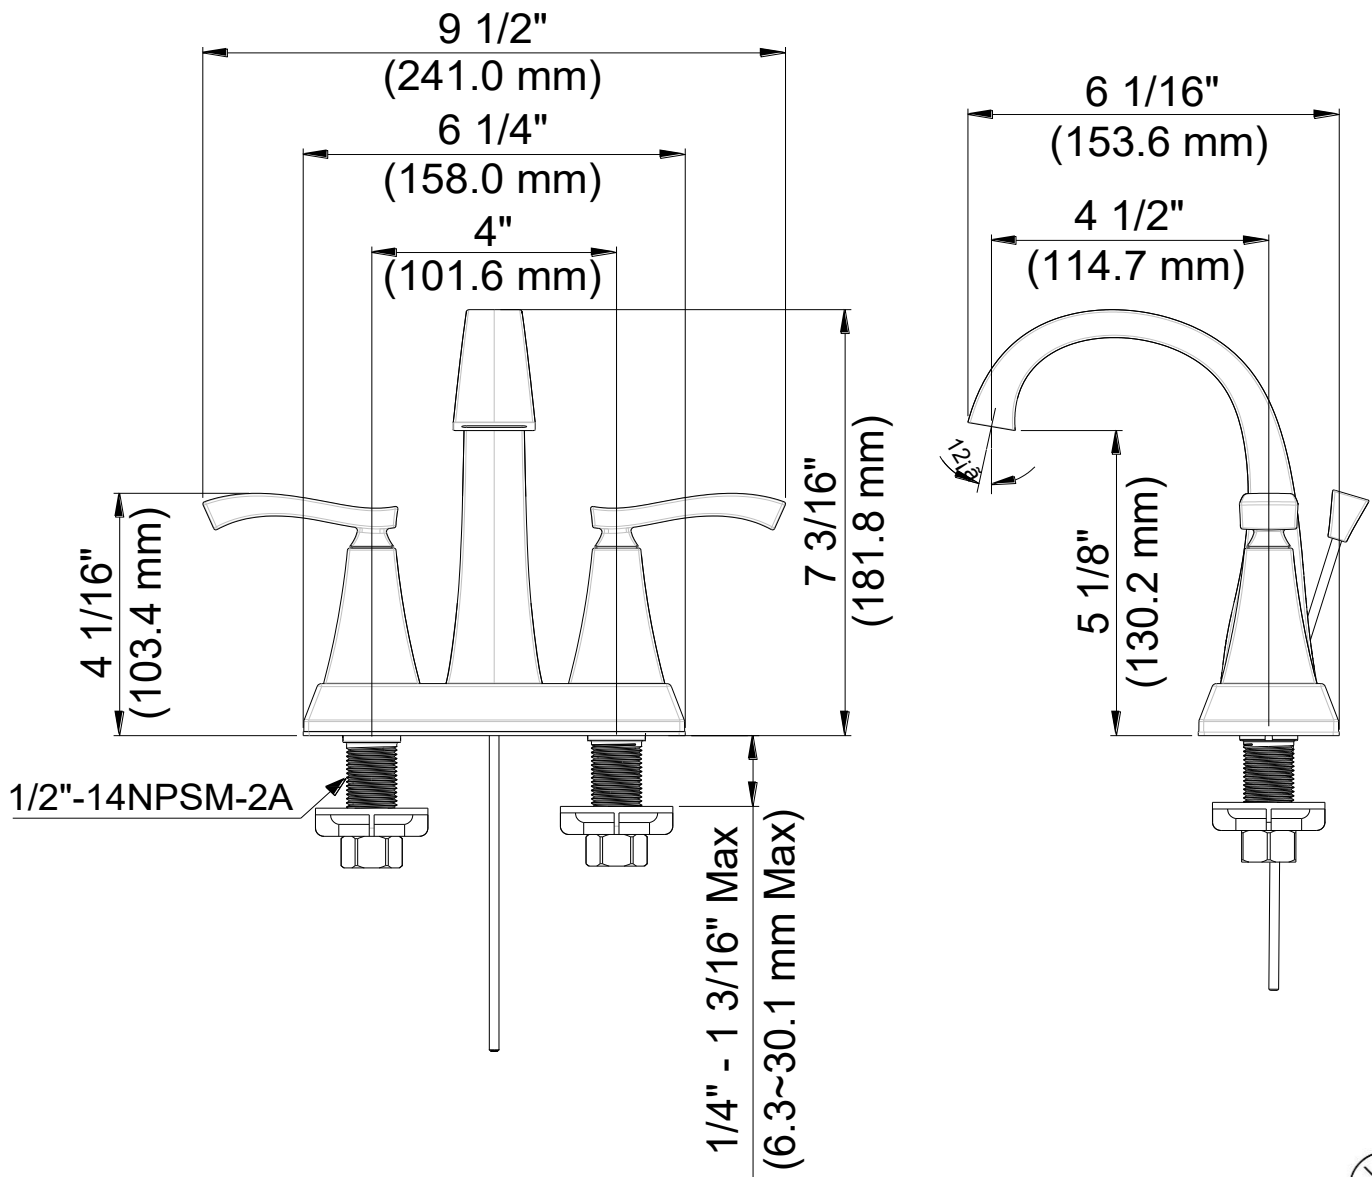

4" Centerset Lavatory Faucet

Robinet de lavabo monopièce, entraxe de 4 po
Grifo para lavabo, distancia de 4"

Product Specifications

LUXART®

VELERO®

VE241-PUCP
VE241-PUBN
VE241-PUORB

Contact your sales representative for more information or visit our website at luxartcollection.com