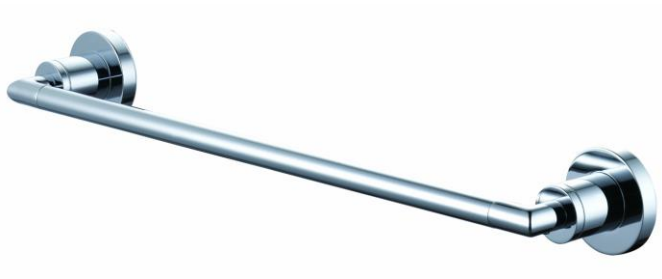

# 24" Towel Bar

Porte-serviette 24 po  
Toallero de barra de 24"

Product Specifications

LUXART®

### FEATURES

- Coordinates with Aerro Suite
- Includes Mounting Hardware and Anchors
- Metal Construction

### CARACTÉRISTIQUES

- Coordonné avec l'ensemble Aerro
- Pièces de montage et d'ancrage comprises
- Construction métal

### CARACTERÍSTICAS

- Coordina con la suite de Aerro
- Incluye accesorios de montaje y pernos de sujeción
- Construcción de metal