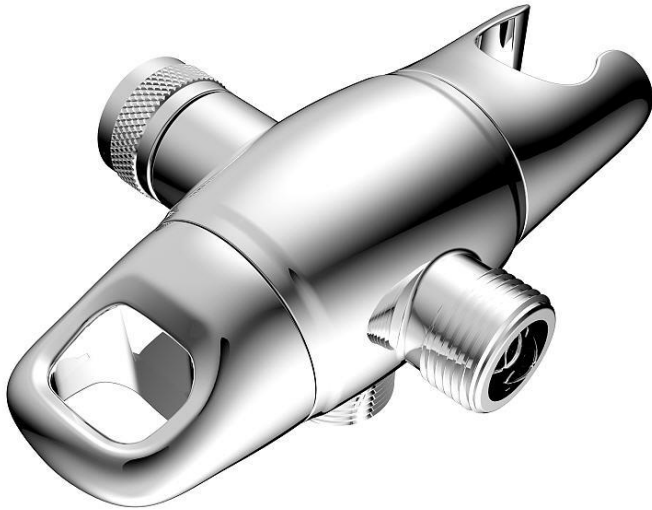

4-Function Shower Arm Diverter

4-Inverseur de bras de douche à fonctions

Desviador para la ducha de mano con 4 funciones

Product Specifications

LUXART®

L4FSADIV-CP
L4FSADIV-BN
L4FSADIV-ORB
L4FSADIV-PN

FEATURES

- 1/2" -14 NPSM Connection
- Diverter Functions: Showerhead, Handshower, Showerhead and Handshower, Pause
- 100% Factory Pressure Tested

CARACTÉRISTIQUES

- Raccord NPSM ½ po-14
- Fonctions de inverseur: pomme de douche, douche à main, pomme de douche et douche à main, pause
- Pression vérifiée en usine- 100%

CARACTERÍSTICAS

- Conexión de ½" - 14 NPSM
- Funciones de desviador: cabeza de la ducha, ducha de mano, ducha y ducha de mano, pausa
- Probado en fábrica bajo presión al 100%

APPLICABLE STANDARDS/CODES

Specified model meets or exceeds the following:

Contact your sales representative for more information or visit our website at luxartcollection.com

4-Function Shower Arm Diverter

4-Inverseur de bras de douche à fonctions

Desviador para la ducha de mano con 4 funciones