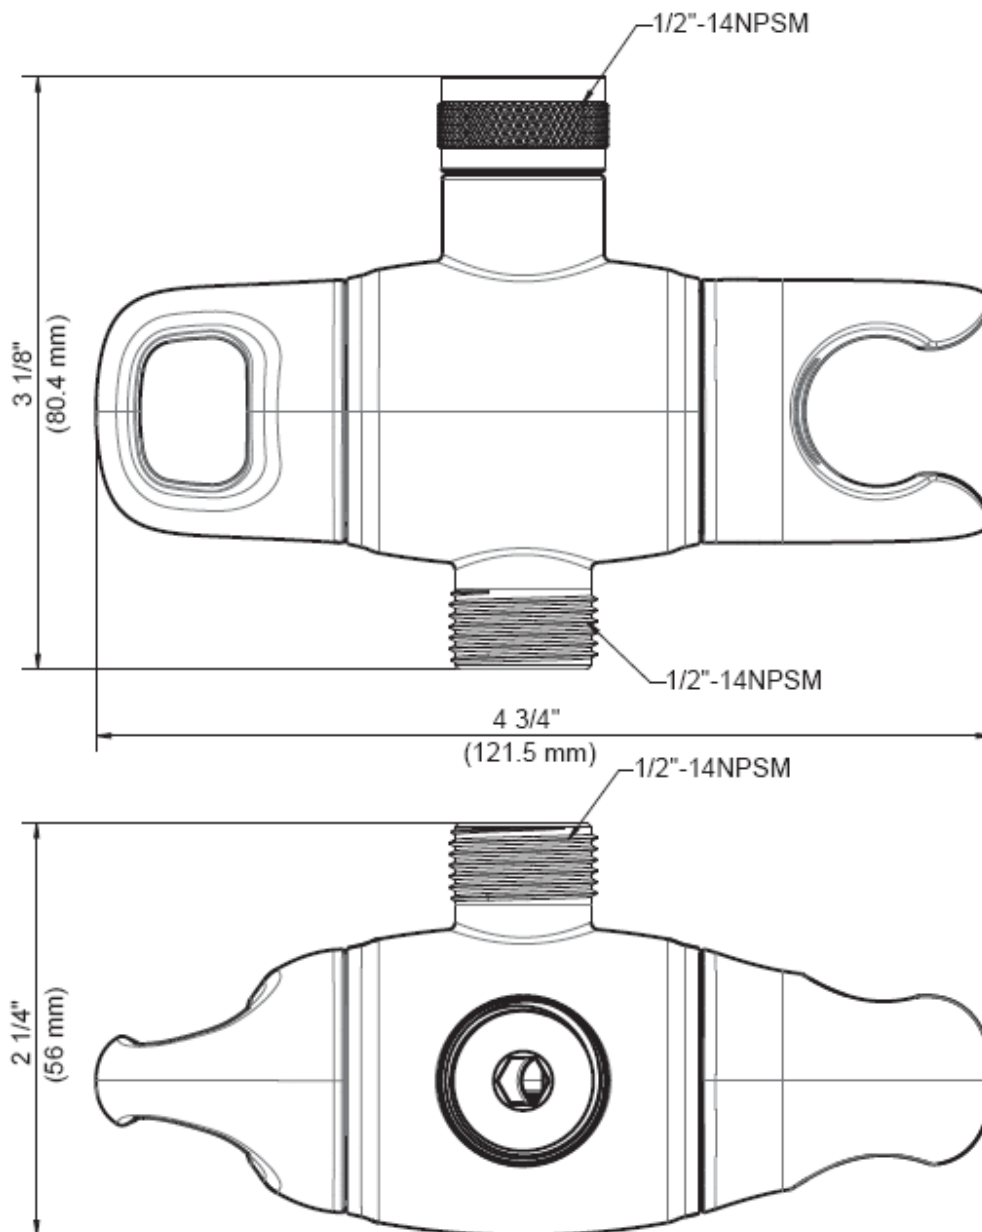

4-Function Shower Arm Diverter

4-Inverseur de bras de douche à fonctions

Desviador para la ducha de mano con 4 funciones

Product Specifications

LUXART®

L4FSADIV-CP
L4FSADIV-BN
L4FSADIV-ORB
L4FSADIV-PN

Contact your sales representative for more information or visit our website at luxartcollection.com

Revised 9/2/2018