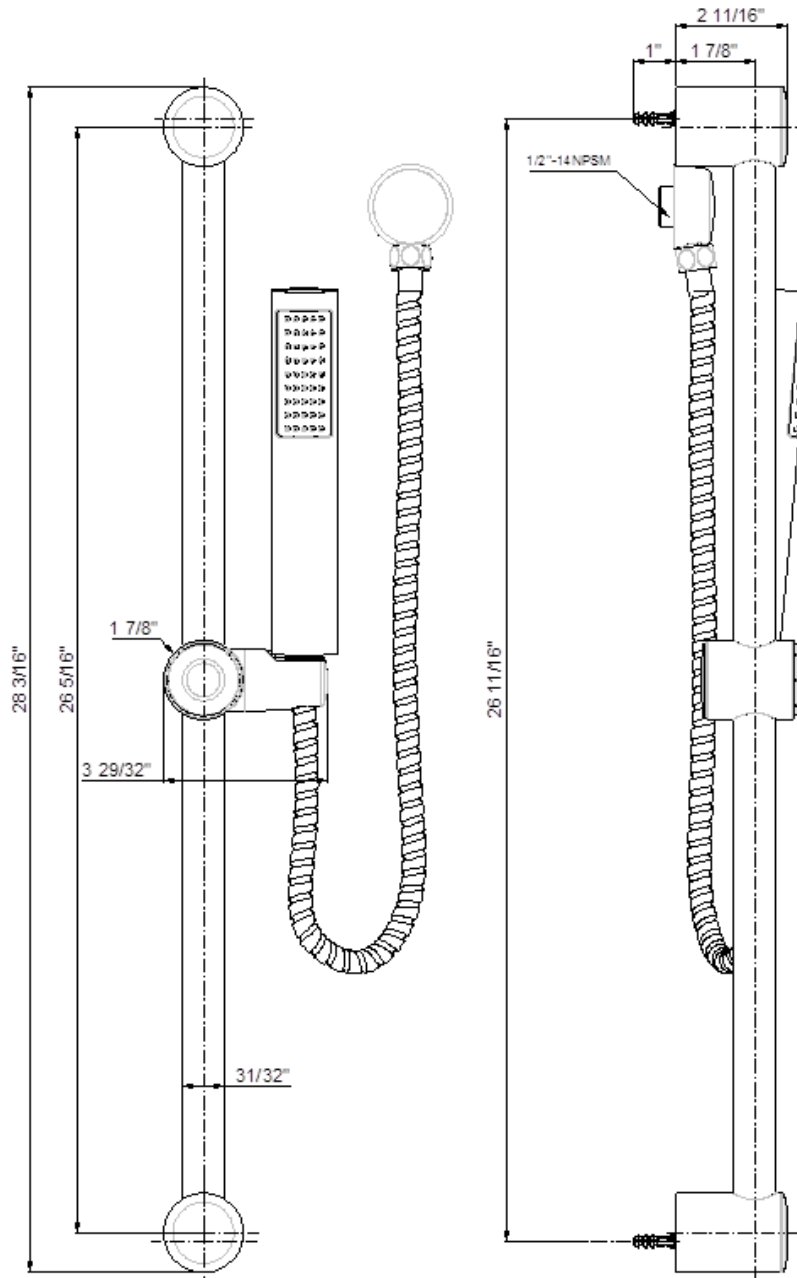

72" Personal Shower System

Système de douche individuelle de 72 po
Sistema de ducha personal de 72"

Product Specifications

LUXART®

AERRO®
LAPSYS7218-CP
LAPSYS7218-BN
LAPSYS7218-BLM
LAPSYS7218-PBB

Contact your sales representative for more information or visit our website at luxartcollection.com