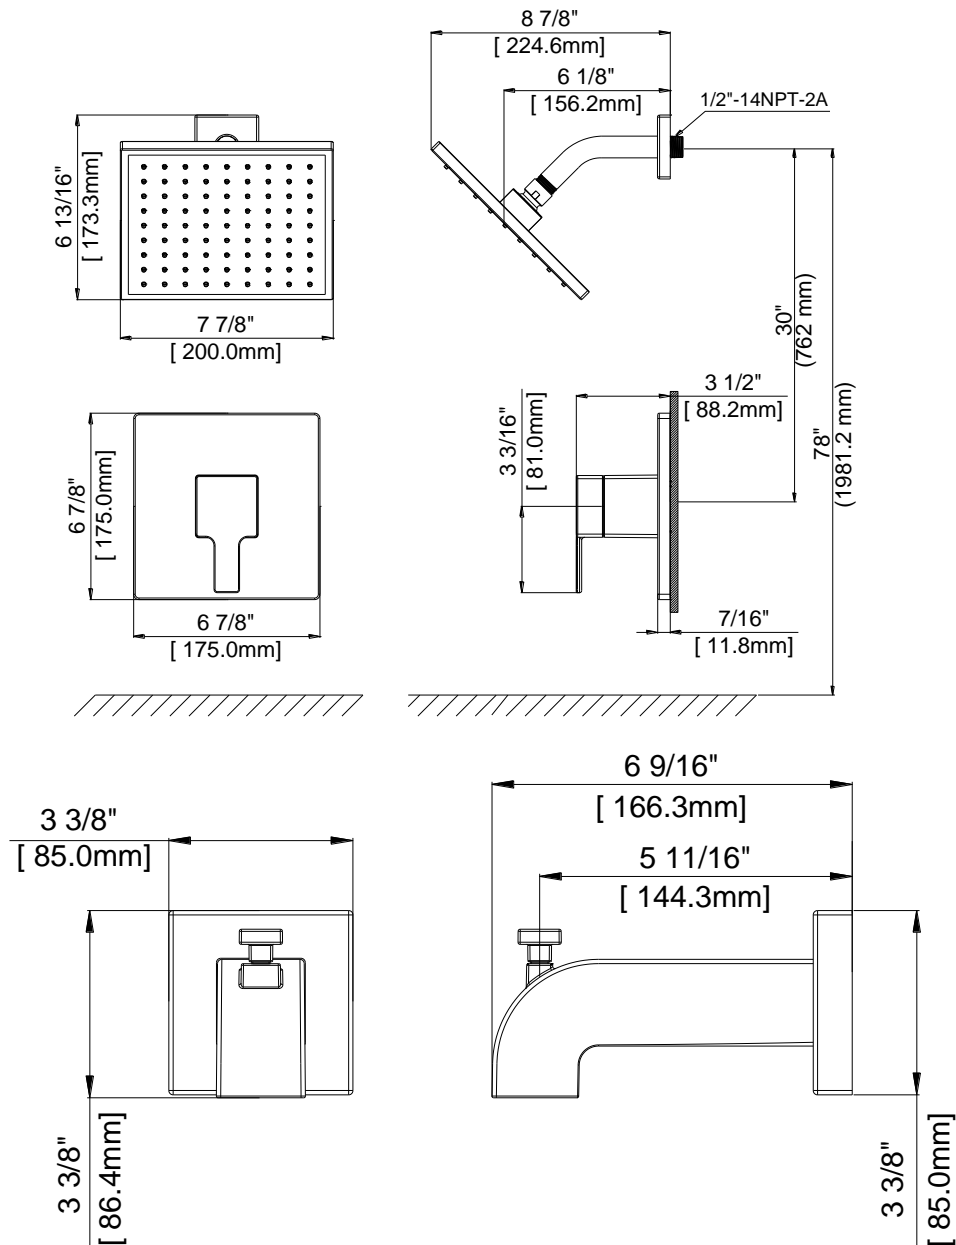

Tub & Shower Trim

Garniture pour baignoire et douche
Piezas exteriores para bañera y ducha

Product Specifications

LUXART®

STRALLO

ST411TO-CP
ST411TO-BN
ST411TO-BLM

Contact your sales representative for more information or visit our website at luxartcollection.com