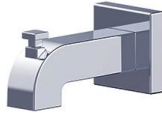

Tub & Shower Trim

Garniture pour baignoire et douche
Piezas exteriores para bañera y ducha

Product Specifications

LUXART®

APPLICABLE STANDARDS/CODES

Specified model meets or exceeds the following:

NORMES ET CODES APPLICABLES

Le modèle spécifié est conforme aux normes suivantes ou les dépasse:

NORMAS Y ESTÁNDARES APLICABLES

El modelo especificado reúne o sobrepasa las siguientes condiciones

- EPA WaterSense
- ASME A112.18.1/CSA B125.1
- IAPMO/cUPC
- ADA

STRALLO

ST411TO-CP
ST411TO-BN
ST411TO-BLM

FEATURES

- Requires LO1858V, LO1858V-LS, LO1858V-PEXH or LO1858V-PEXV Rough-In Valve
- 1/2" -14 NPT-2A Connection
- Metal Lever Handle
- Self Cleaning Rubber Jets
- Includes ST511TO Shower Only Trim, STSPOUT Diverter Tub Spout
- Single Function Spray
- Max Flow Rate: 1.8 GPM @ 80 PSI
- 100% Factory Pressure Tested

CARACTÉRISTIQUES

- Valve de robinetterie brute LO1800V, LO1800V-LS, LO1800V-PEXH ou LO1800V-PEXV requise
- Raccord NPSM ½ po-14NPT-2A
- Levier en métal
- Inclut: ST511TO garniture de douche seulement, STSPOUT bec inverseur
- Pointes en caoutchouc autonettoyante
- Jet à fonction unique
- Débit maximum: 1,8 gal/min à 80 lb/po²
- Pression vérifiée en usine- 100%

CARACTERÍSTICAS

- Válvula enfoscada LO1800V, LO1800V-LS, LO1800V-PEXH o LO1800V-PEXV requerida
- Conexión de ½" - 14 NPT-2A
- Manija de metal
- Incluye: ST511TO pieza exterior para ducha, STSPOUT vertedor de bañera con cambiador
- Orificios de caucho autolimpiadora
- Rociador de función simple
- Flujo máximo: 1,8 GPM @ 80 PSI
- Probado en fábrica bajo presión al 100%

AVAILABLE FINISHES / FINIS OFFERTS / DISTINTOS ACABADOS:

- Polished Chrome / Chrome poli / Cromo lustrado (CP)
- PVD Brushed Nickel / PVD Nickel brossé / PVD Níquel cepillado (BN)
- Matte Black / Noir Mat / Negro Mate (BLM)