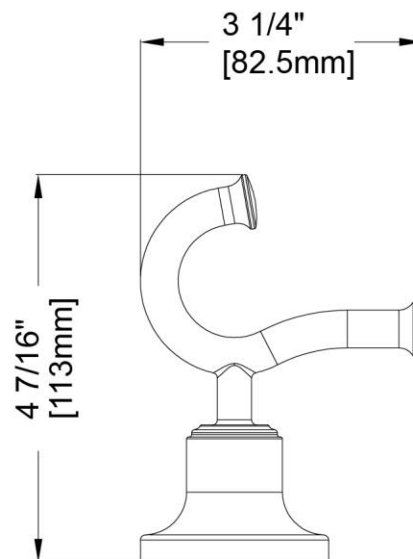

Robe Hook

Crochet à peignoir
Gancho para bata

Product Specifications

LUXART®
Beauty in every detail.™

MINIMALIST

MMRH-CP
MMRH-BN
MMRH-BLM
MMRH-PBB

FEATURES

- Coordinates with Pastiche Suite
- Includes Mounting Hardware and Anchors
- Metal Construction

CARACTÉRISTIQUES

- Coordonné avec l'ensemble Pastiche
- Pièces de montage et d'ancrage comprises
- Construction métal

CARACTERÍSTICAS

- Coordina con la suite de Pastiche
- Incluye accesorios de montaje y pernos de sujeción
- Construcción de metal