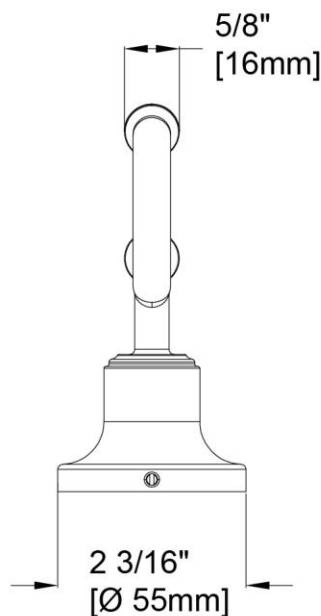

Robe Hook

Crochet à peignoir
Gancho para bata

Product Specifications

LUXART®
Beauty in every detail.™

MINIMALIST

MMRH-CP
MMRH-BN
MMRH-BLM
MMRH-PBB

FEATURES

- Coordinates with Pastiche Suite
- Includes Mounting Hardware and Anchors
- Metal Construction

CARACTÉRISTIQUES

- Coordonné avec l'ensemble Pastiche
- Pièces de montage et d'ancrage comprises
- Construction métal

CARACTERÍSTICAS

- Coordina con la suite de Pastiche
- Incluye accesorios de montaje y pernos de sujeción
- Construcción de metal