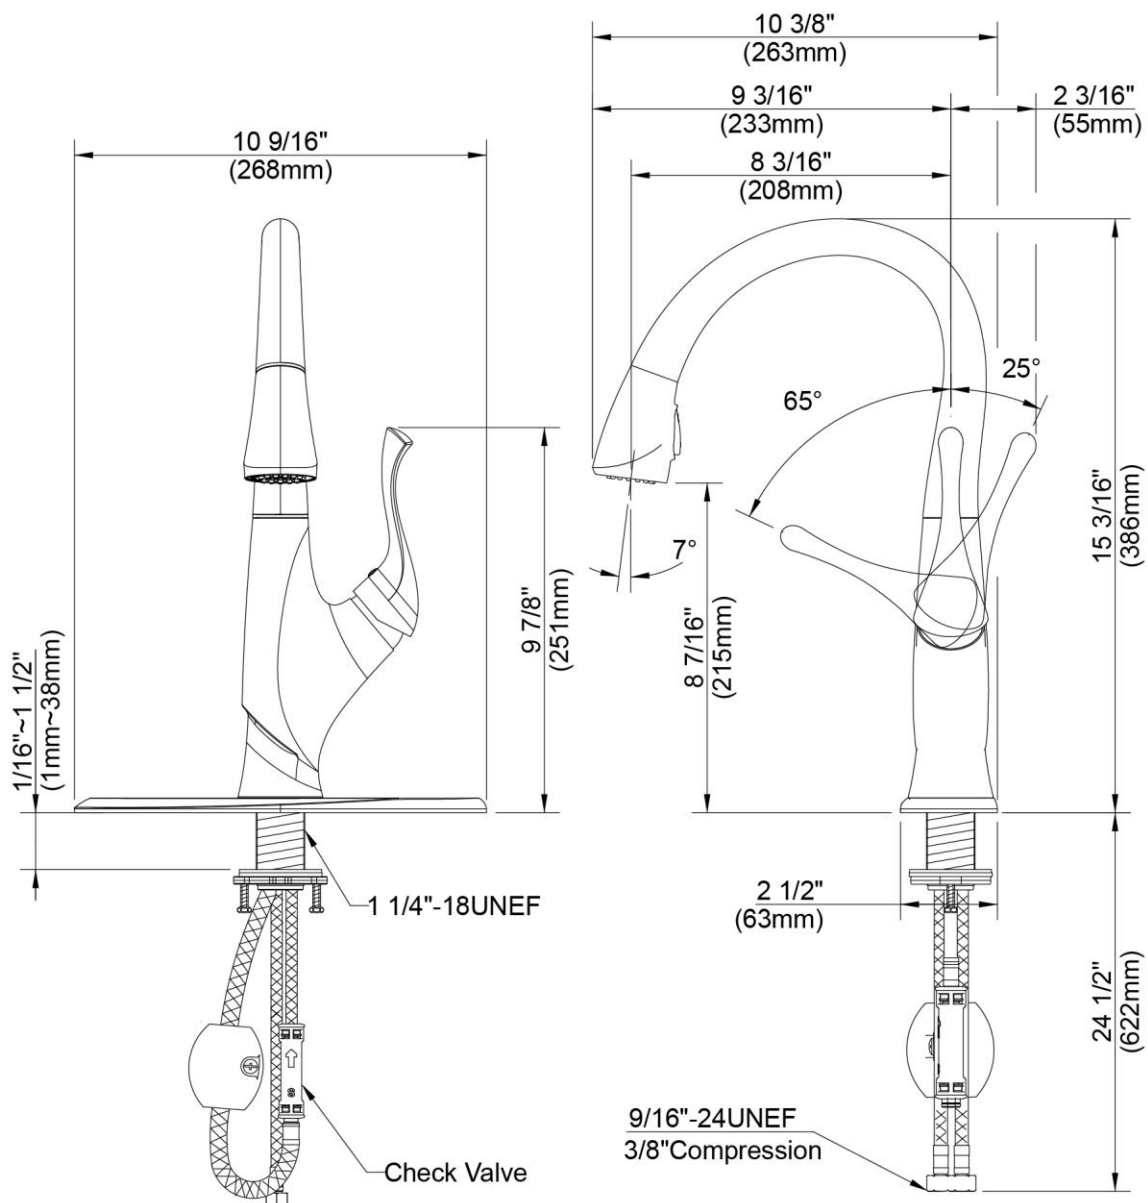

## FEATURES

- DockTite Hose Retraction
- Metal Lever Handle
- Ceramic Disc Cartridge
- Lead Free\* Brass Waterways
- Includes Optional Deck Plate, Check Valve and Quick Connector
- Water Saving Aerator
- Max Flow Rate: 1.75 GPM @ 60 PSI
- 100% Factory Pressure Tested

## CARACTERÍSTICAS

- DockTite retracción de la manguera
- Manija de palanca de metal
- Cartucho de disco cerámico
- Conductos de agua de bronce sin plomo\*
- Incluye placa de cubierta opcional, válvula de retención y conector rápido
- Aireador para ahorrar agua
- Flujo máximo: 1,75 GPM @ 60 PSI
- Probado en fábrica bajo presión al 100%

# Pull-Down Kitchen Faucet

Robinet de cuisine à bec arroseur  
Grifo extraíble de cocina

Product Specifications

LUXART®

Beauty in every detail.™

*Sculpture*

SC137-CP  
SC137-BN  
SC137-ORB

Contact your sales representative for more information or visit our website at [luxartcollection.com](http://luxartcollection.com)