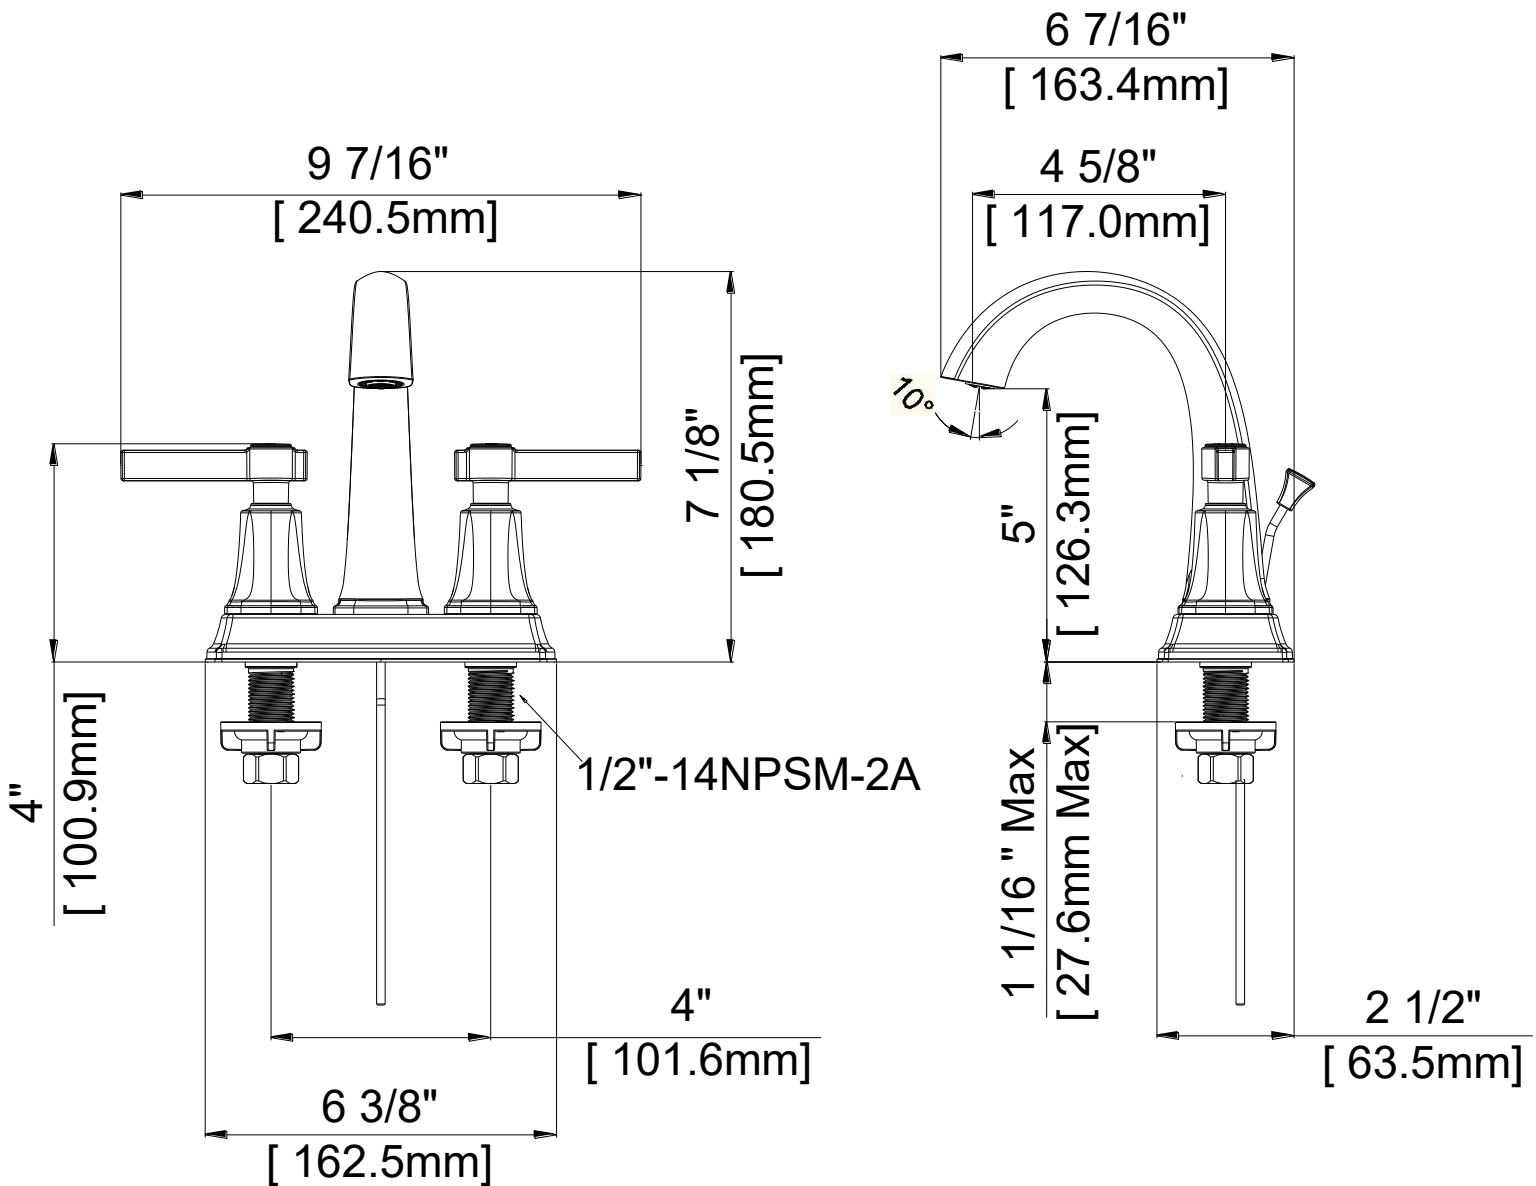

4" Centerset Lavatory Faucet

Robinet de lavabo monopièce, entraxe de 4 po
Grifo para lavabo, distancia de 4"

Product Specifications

LUXART®

Lumino®

LUM241-PUCP
LUM241-PUBN
LUM241-PUORB
LUM241-PUPBB

Contact your sales representative for more information or visit our website at luxartcollection.com