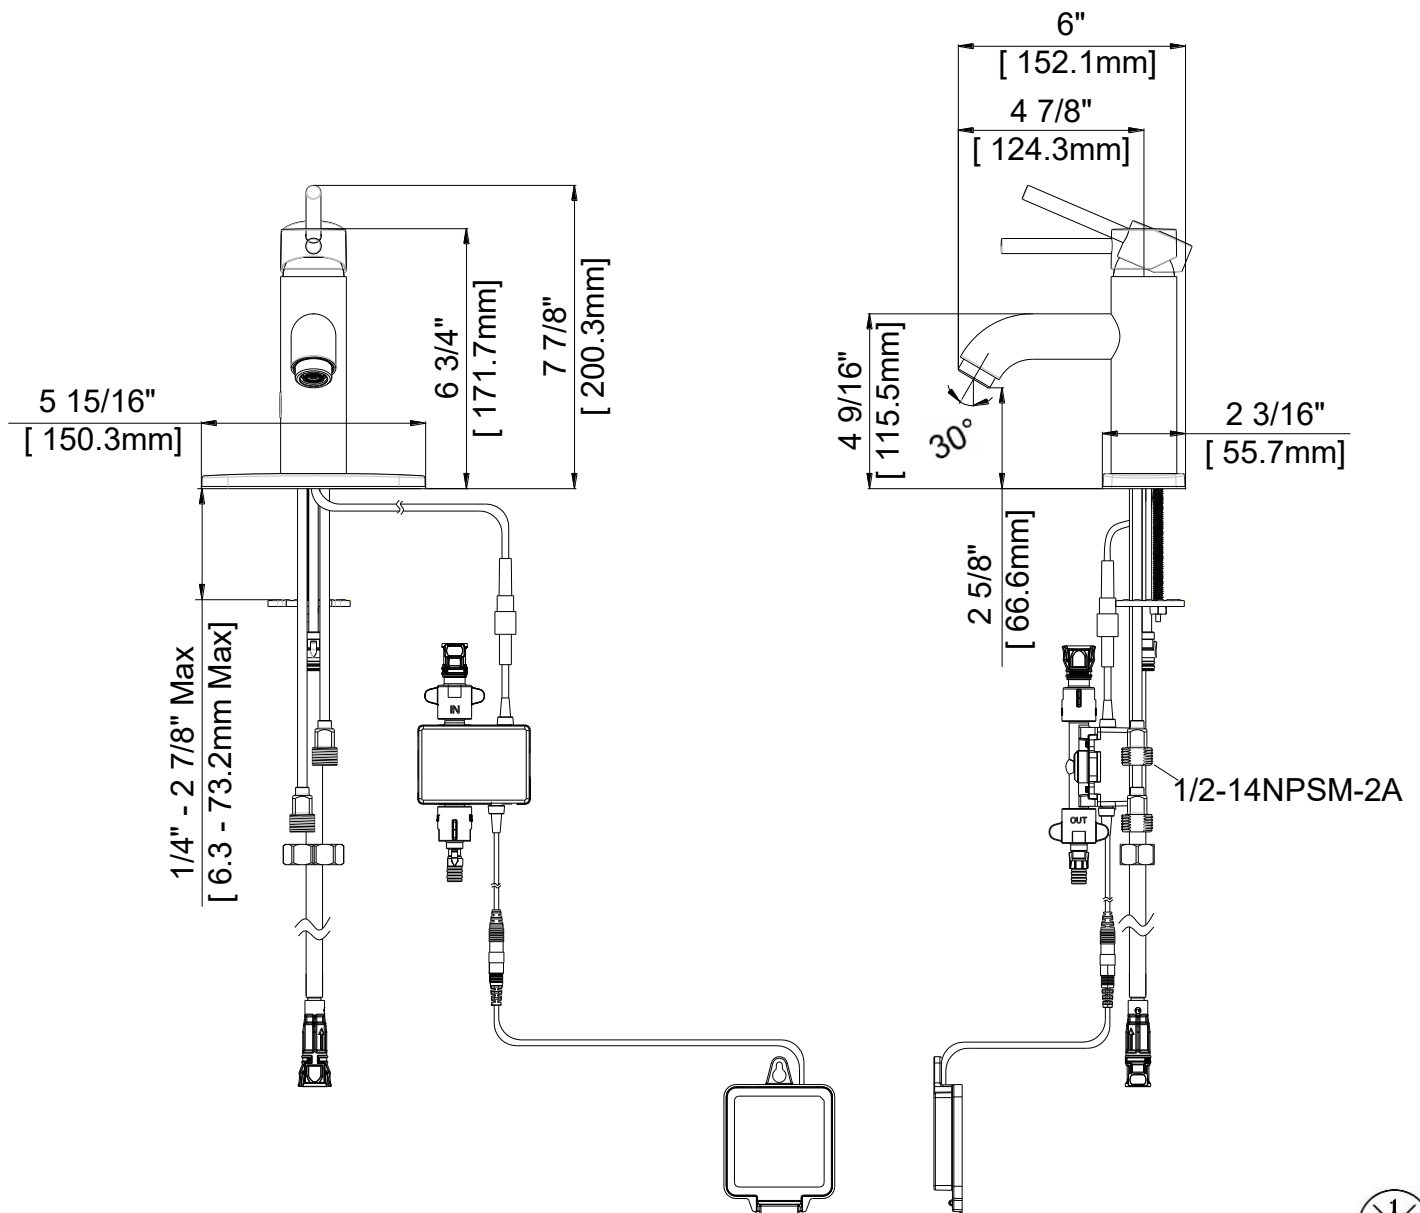

Single Post Mount Sensor Faucet

Socle de colonne unique avec détecteur
Grifo con base de columna con sensor

Product Specifications

LUXART®

AERRO®

A211S-PUCP
A211S-PUBN
A211S-PUBLM
A211S-PUPBB

Contact your sales representative for more information or visit our website at luxartcollection.com

Revised 5/19/2023