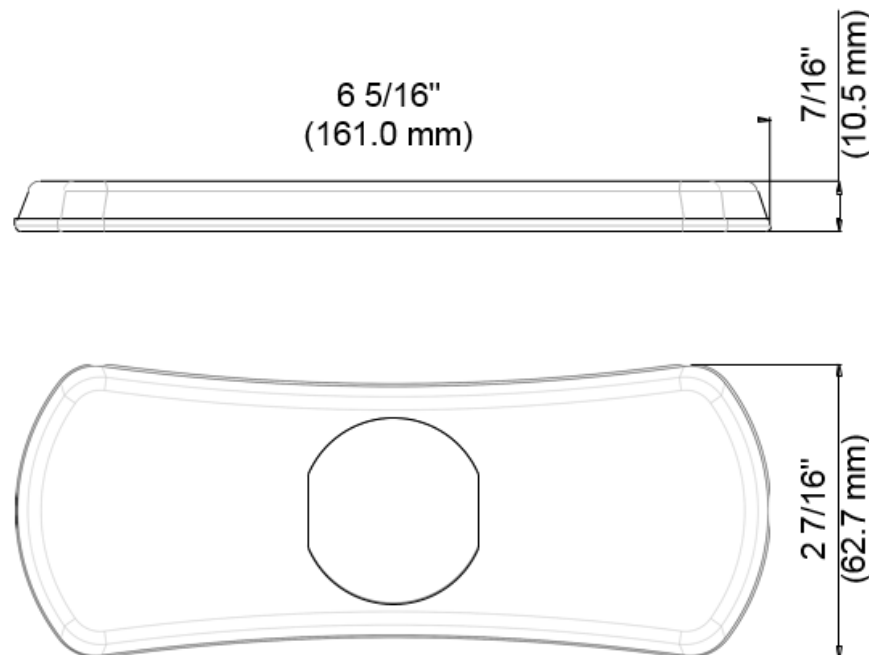

Deck Plate

Plaque

Placa de apoyo

Product Specifications

LUXART®

Poydras®

PODP-CP
PODP-BN
PODP-ORB
PODP-PN

FEATURES

- For Poydras Single Post Mount Faucet
- Metal Construction

CARACTÉRISTIQUES

- Pour socle de colonne unique Poydras
- Construction métal

CARACTERÍSTICAS

- Para grifo con base de columna Poydras
- Construcción de metal