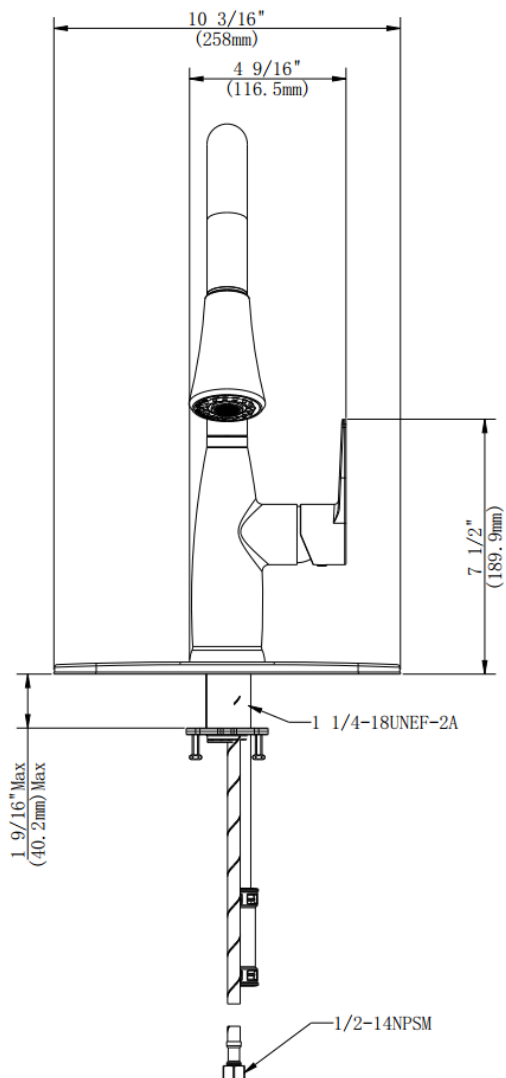

Contact your sales representative for more information or visit our website at mainlinecollection.com