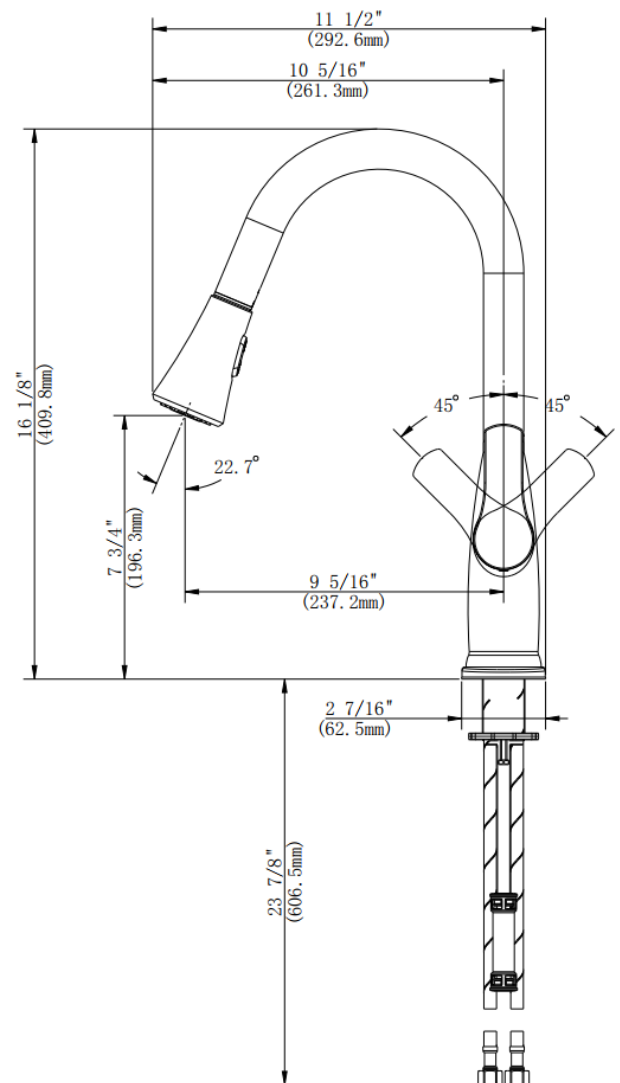

Contact your sales representative for more information or visit our website at mainlinecollection.com