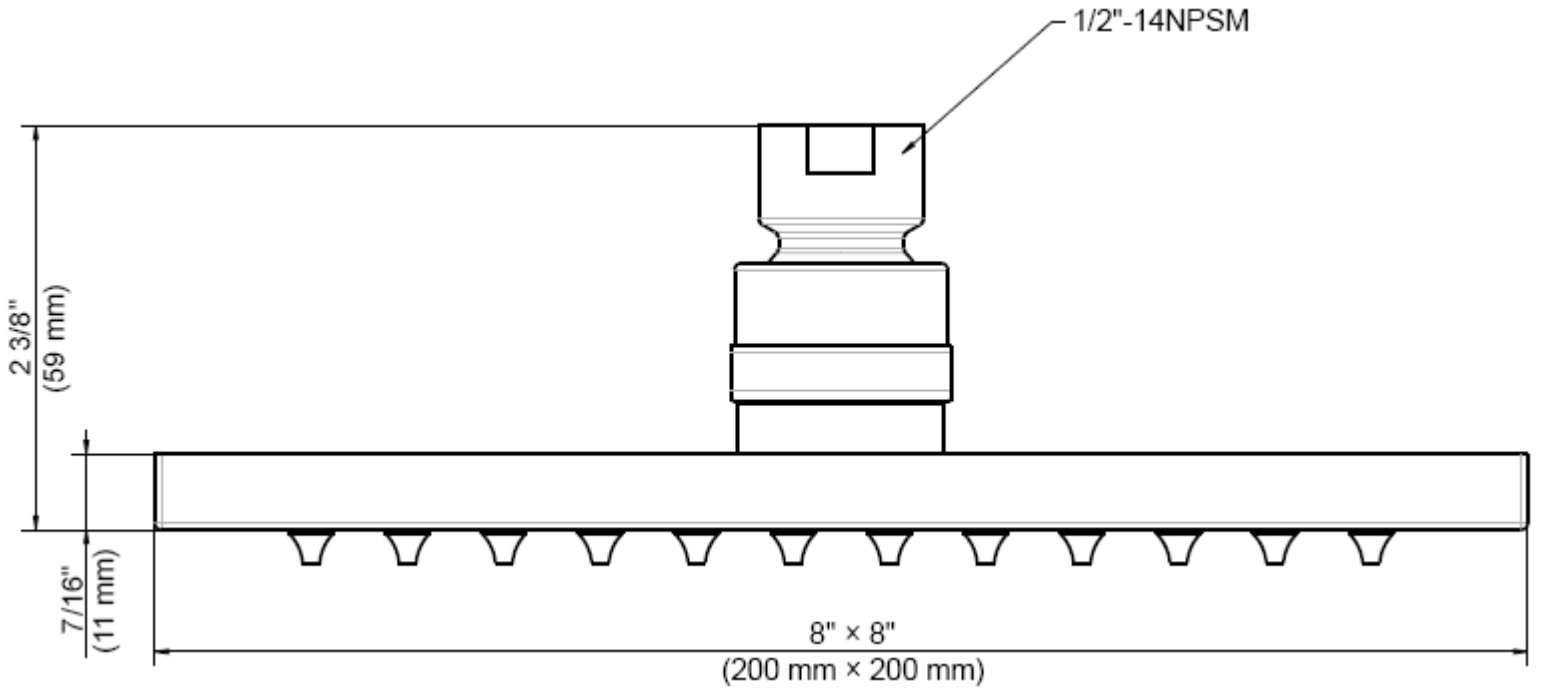

Showerhead
Pomme de douche
Ducha
Product Specifications

L U X A R T.

METRO

LM1F8SH18-CP
LM1F8SH18-BN
LM1F8SH18-ORB

Contact your sales representative for more information or visit our website at luxartcollection.com

Revised 9/2/2018