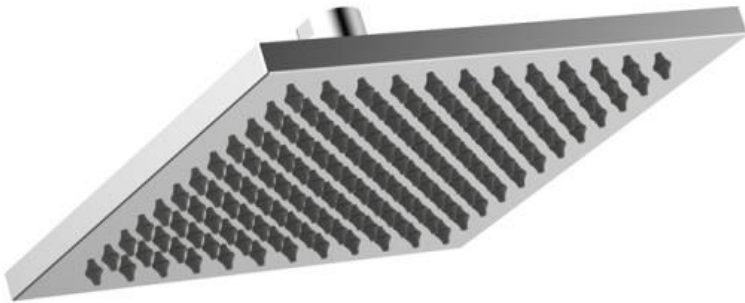

Showerhead

Pomme de douche
Ducha

Product Specifications

LUXART®

METRO

LM1F8SH18-CP
LM1F8SH18-BN
LM1F8SH18-ORB

FEATURES

- 1/2" -14 NPSM Connection
- Brass Ball Joint
- Self Cleaning Rubber Jets
- Single Function Spray
- Max Flow Rate: 1.8 GPM @ 80 PSI
- 100% Factory Pressure Tested

CARACTÉRISTIQUES

- Raccord NPSM ½ po-14
- Rotule en laiton
- Pointes en caoutchouc autonettoyante
- Jet à fonction unique
- Débit maximum: 1,8 gal/min à 80 lb/po²
- Pression vérifiée en usine- 100%

CARACTERÍSTICAS

- Conexión de ½" - 14 NPSM
- Junta esférica de latón
- Orificios de caucho autolimpiadora
- Rociador de función simple
- Flujo máximo: 1,8 GPM @ 80 PSI
- Probado en fábrica bajo presión al 100%

APPLICABLE STANDARDS/CODES