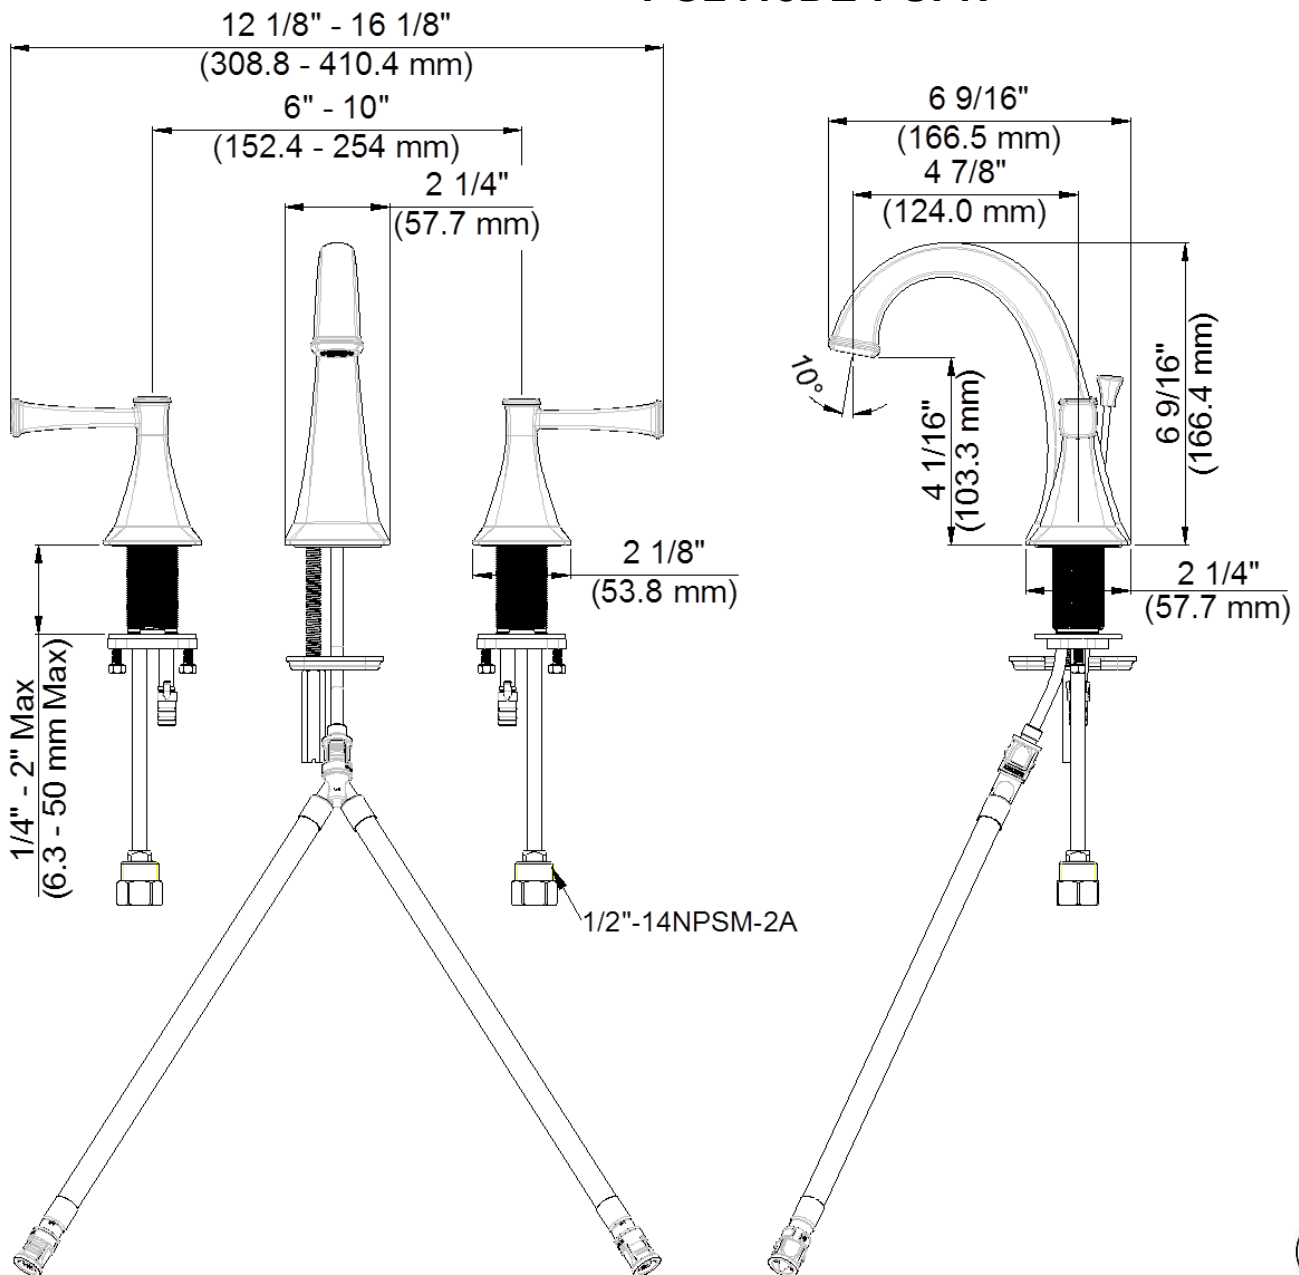

# 6"-10" Widespread Lavatory Faucet

Robinet de lavabo espacé (6 à 10 po)  
Grifo para lavabo ajustable de 6"-10"

LUXART®

### FEATURES

- Metal Lever Handles
- Fits 6" -10" Center Holes
- Ceramic Disc Cartridge
- Lead Free\* Brass Waterways
- Includes Brass Pop-up and Quick Connector
- Water Saving Aerator
- Max Flow Rate: 1.2 GPM @ 60 PSI
- 100% Factory Pressure Tested

### CARACTÉRISTIQUES

- Leviers en métal
- Convient aux orifices espacés de 6 à 10 po entre axes
- Cartouche disque céramique
- Tuyaux en laiton sans plomb\*
- Bonde mécanique en laiton comprise et un connecteur rapide
- Brise-jet économiseur d'eau
- Débit maximum: 1,2 gal/min à 60 lb/po<sup>2</sup>
- Pression vérifiée en usine- 100%

# 6"-10" Widespread Lavatory Faucet

Robinet de lavabo espacé (6 à 10 po)  
Grifo para lavabo ajustable de 6"-10"

LUXART®

Product Specifications

Poydras®

PO2418DE-PUCP  
PO2418DE-PUBN  
PO2418DE-PUORB  
PO2418DE-PUPN