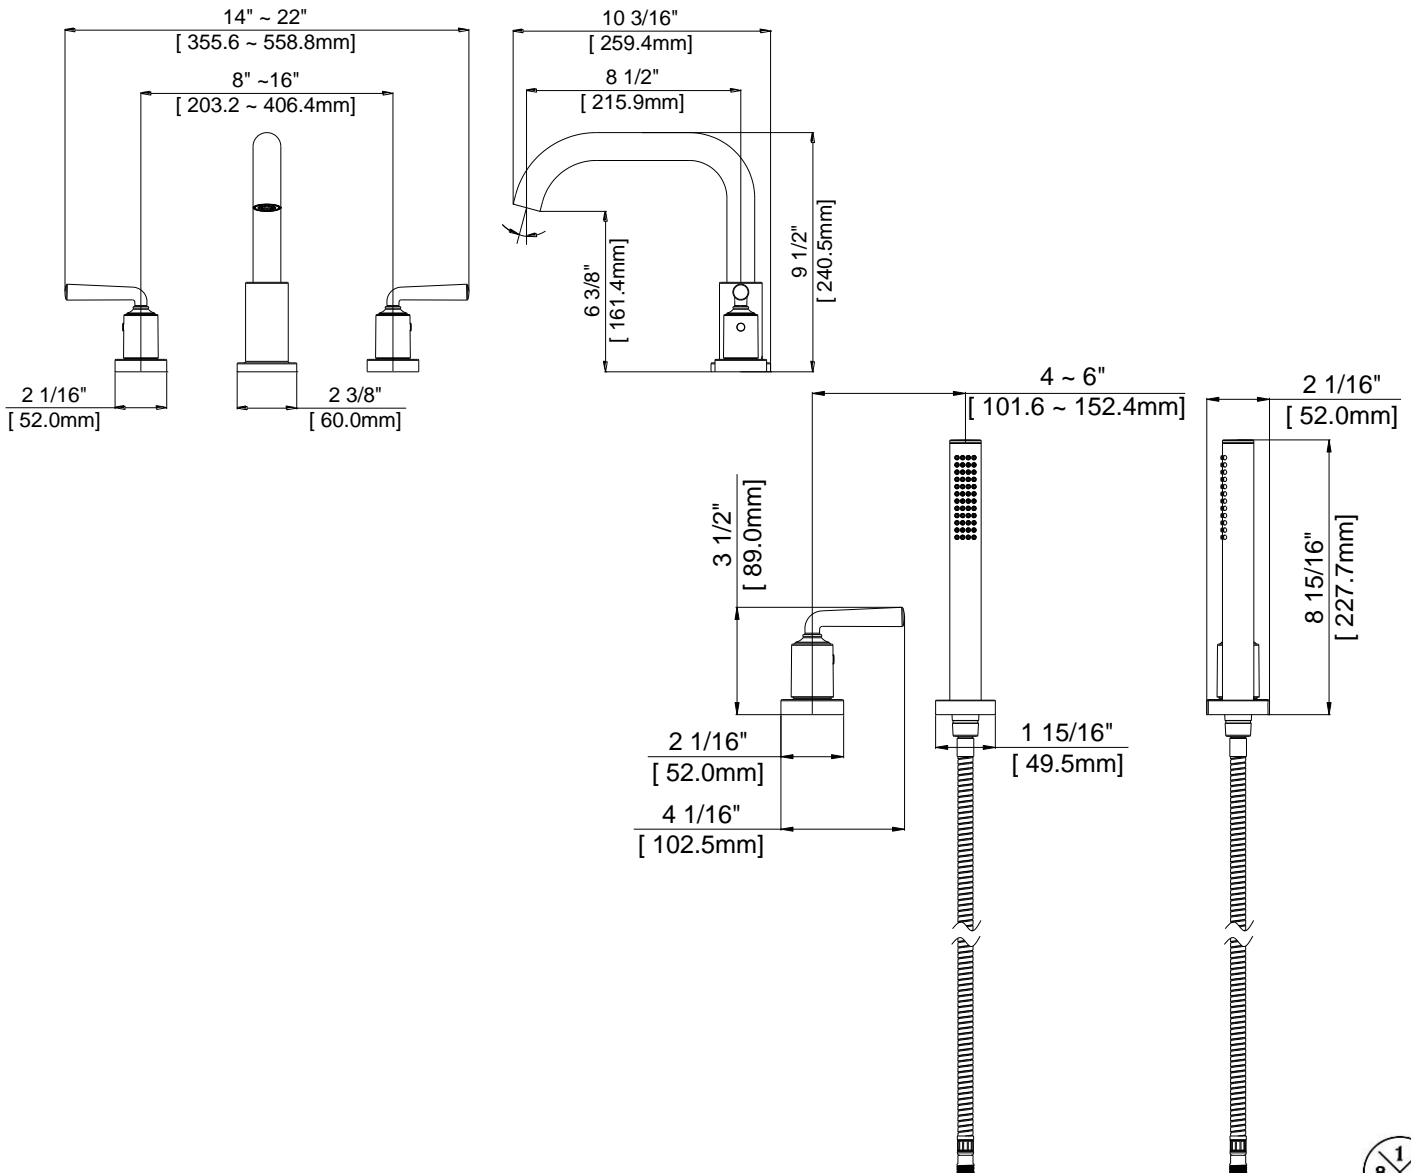

## FEATURES

- Requires 3413-R and 3415-R Rough-In Valve
- Metal Lever Handle
- Fits 8"-16" Center Holes
- Self Cleaning Rubber Jets
- Includes: NE341 Roman Tub Trim, NE341-LFDV Handshower & Diverter
- Single Function Spray
- Max Flow Rate: 1.8 GPM @ 80 PSI
- 100% Factory Tested

## CARACTÉRISTIQUES

- Valve de robinetterie brute 3413-R ou 3415-R requise
- Levier en métal
- Convient aux orifices espacés de 8 à 16 po entre axes
- Pointes en caoutchouc autonettoyante
- Inclut: NE341 garniture de baignoire romaine, NE341- LFDV douche à main et inverseur
- Jet à fonction unique
- Débit maximum: 1,8 gal/min à 80 lb/po<sup>2</sup>
- Essayé en usine à 100 %

## CARACTERÍSTICAS

- Válvula enfoscada 3413-R y 3415-R requerida
- Manija de metal
- Extensible para agujeros de 8" a 16"
- Válvula integrada de control de reflujo
- Orificios de caucho autolimpiadora
- Incluye: NE341 piezas exteriores para bañera romana, NE341-LFDV ducha de mano y bifurcador
- Rociador de función simple
- Flujo máximo: 1,8 GPM @ 80 PSI
- 100% Probado en fábrica

# 5 Hole Roman Tub Trim

Garniture de baignoire romaine à 5 orifices

Piezas exteriores para bañera tipo romana de 5 agujeros

Product Specifications

LUXART®

*Noemii*

**NE341-PSCP  
NE341-PSBN  
NE341-PSBLM  
NE341-PSPBB**