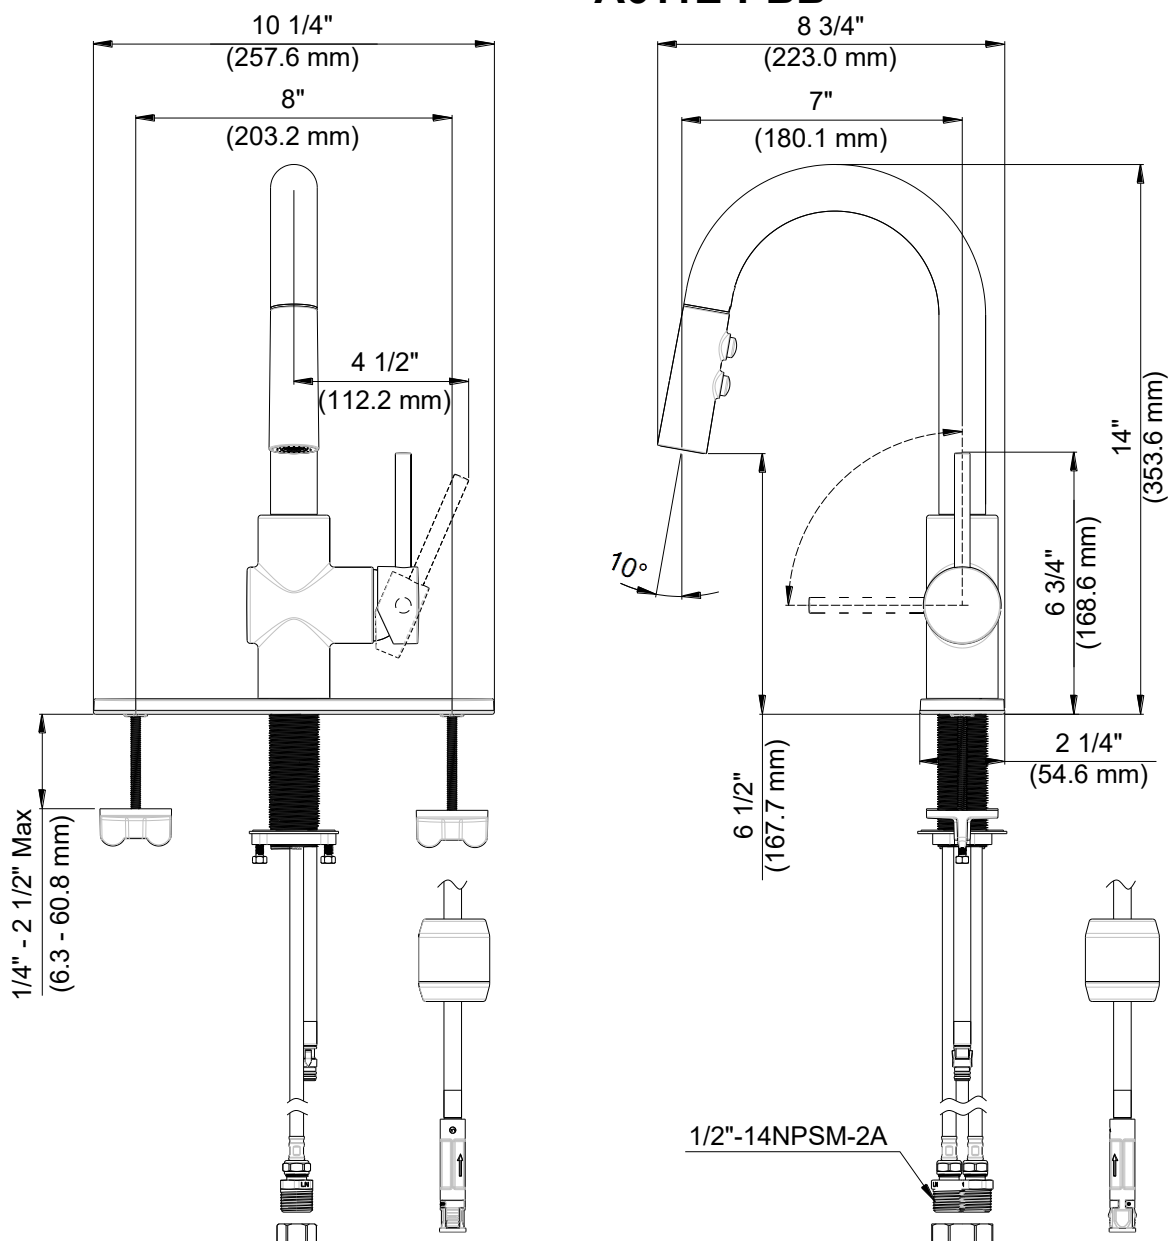

Pull-Down Veggie/Bar Faucet

Robinet de rince-légumes/bar à bec arroseur
Grifo extraíble de para bar/vegetales

Product Specifications

LUXART®

AERRO®

A611E-CP
A611E-BN
A611E-PN
A611E-BLM
A611E-PBB

Contact your sales representative for more information or visit our website at luxartcollection.com