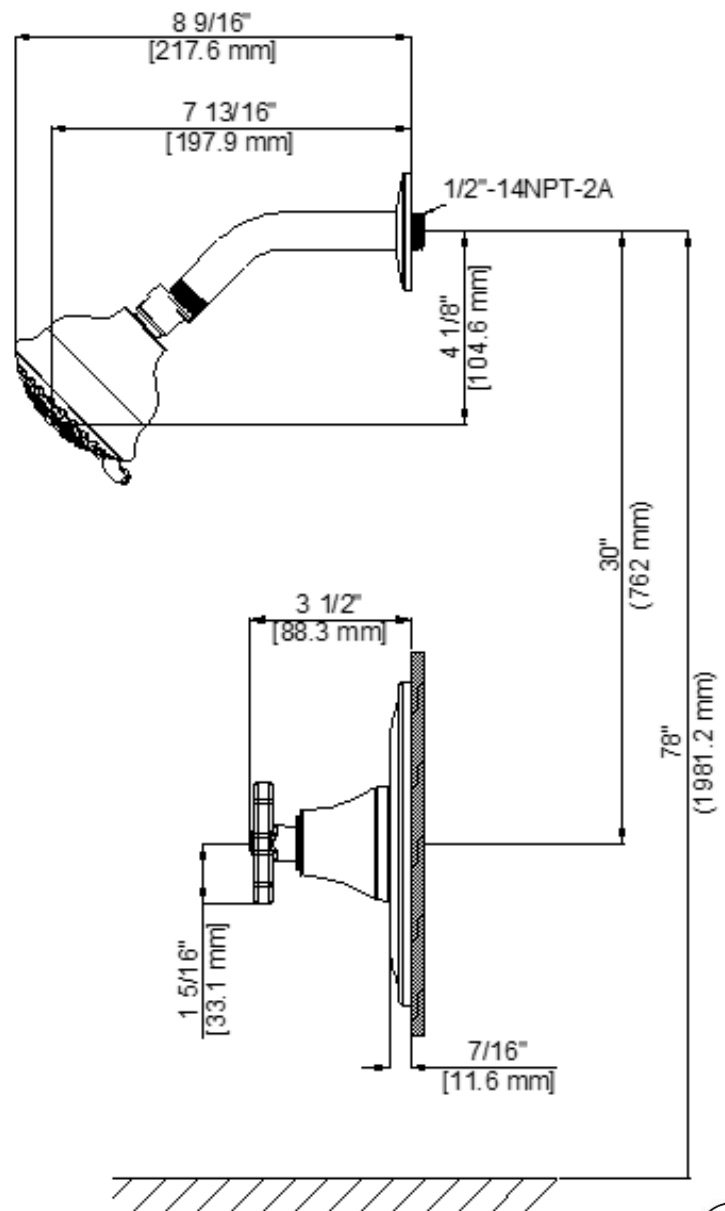

Tub & Shower Trim

Garniture pour baignoire et douche
Piezas exteriores para bañera y ducha

Product Specifications

LUXART.

Gioviale

GV416TOV-CP
GV416TOV-BN
GV416TOV-BLM

Contact your sales representative for more information or visit our website at luxartcollection.com