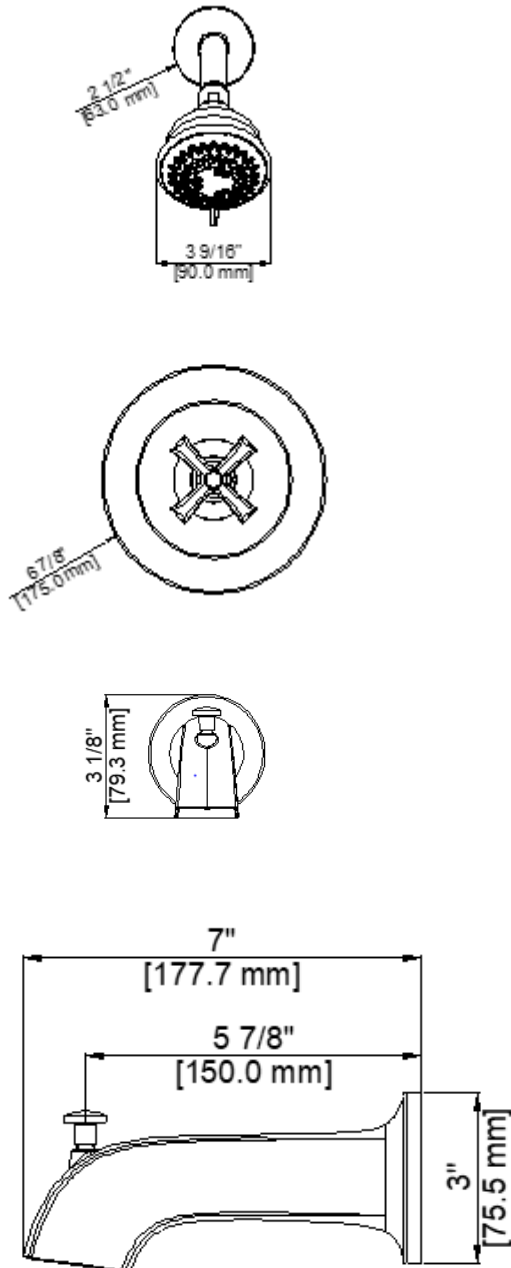

Tub & Shower Trim

Garniture pour baignoire et douche
Piezas exteriores para bañera y ducha

Product Specifications

LUXART.

Gioviale

GV416TOV-CP
GV416TOV-BN
GV416TOV-BLM

Contact your sales representative for more information or visit our website at luxartcollection.com