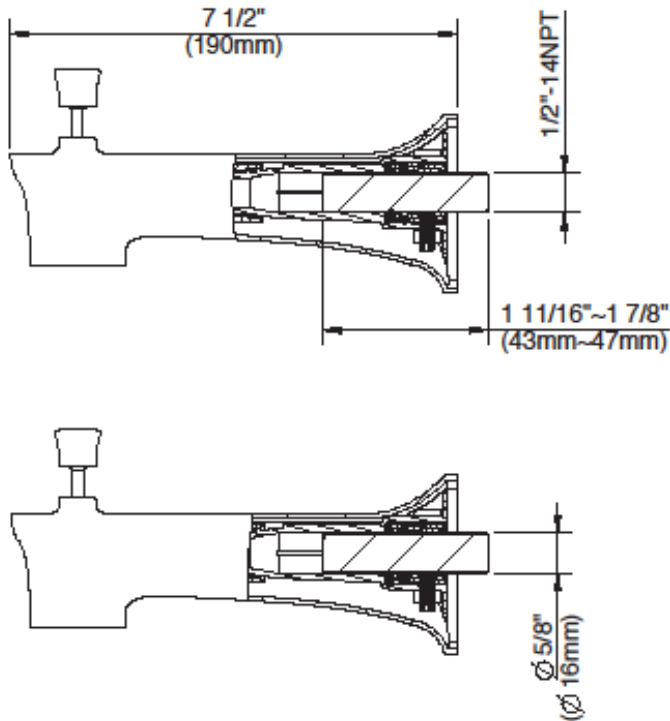

- Coordinates with Solv Suite
- 1/2" -14 NPT Connection
- Slip Fit Tub Spout
- 100% Factory Pressure Tested

CARACTÉRISTIQUES

- Coordonné avec l'ensemble Solv
- Raccord NPT ½ po-14
- Bec à insertion rapide pour
- Pression vérifiée en usine- 100%

CARACTERÍSTICAS

- Coordina con la suite de Solv
- Conexión de ½" - 14 NPT
- Vertedor de encastre deslizante
- Probado en fábrica bajo presión al 100%

APPLICABLE STANDARDS/CODES

Specified model meets or exceeds the following:

Diverter Tub Spout

Bec inverseur

Vertedor de bañera con cambiador

Product Specifications

LUXART®

Beauty in every detail.™

SÖLV™
SLSPOUT-CP
SLSPOUT-BN

Contact your sales representative for more information or visit our website at luxartcollection.com