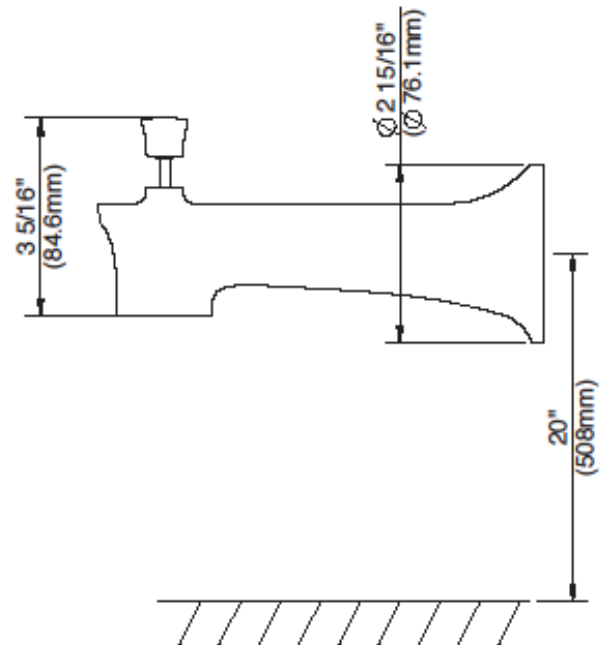

- Coordinates with Solv Suite
- 1/2" -14 NPT Connection
- Slip Fit Tub Spout
- 100% Factory Pressure Tested

CARACTÉRISTIQUES

- Coordonné avec l'ensemble Solv
- Raccord NPT ½ po-14
- Bec à insertion rapide pour
- Pression vérifiée en usine- 100%

CARACTERÍSTICAS

- Coordina con la suite de Solv
- Conexión de ½" - 14 NPT
- Vertedor de encastre deslizante
- Probado en fábrica bajo presión al 100%

APPLICABLE STANDARDS/CODES

Specified model meets or exceeds the following:

Diverter Tub Spout

Bec inverseur

Vertedor de bañera con cambiador

Product Specifications

LUXART®

Beauty in every detail.™

SÖLV™
SLSPOUT-CP
SLSPOUT-BN

Contact your sales representative for more information or visit our website at luxartcollection.com