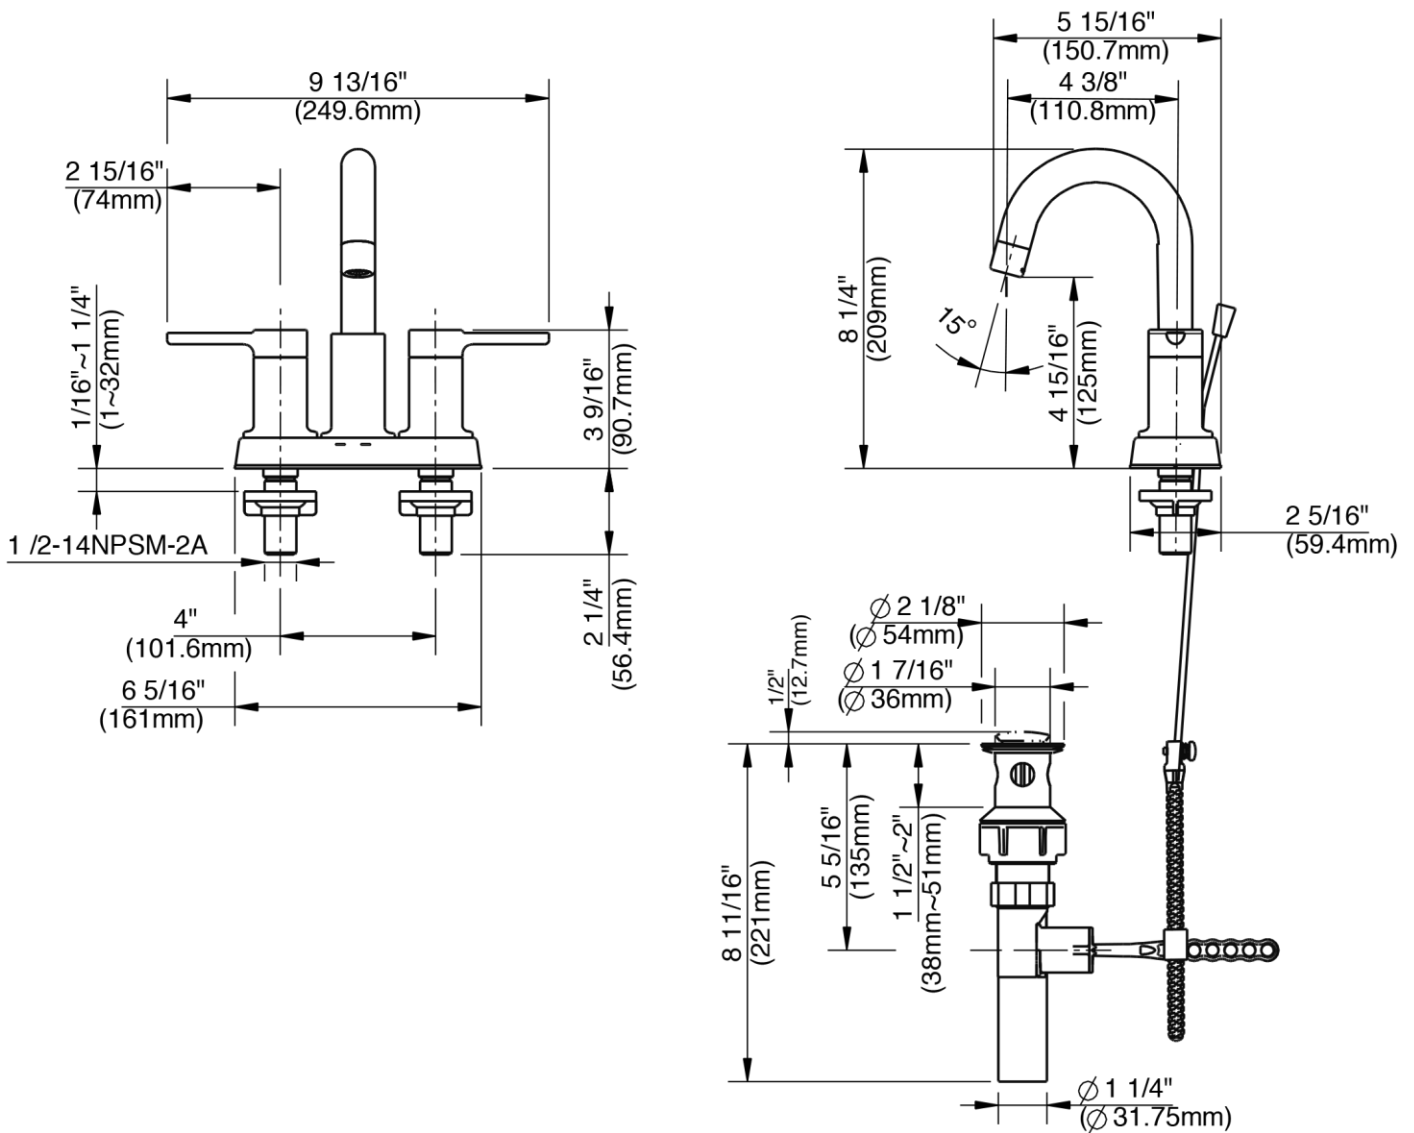

4" Centerset Lavatory Faucet

Robinet de lavabo monopièce, entraxe de 4 po
Grifo para lavabo, distancia de 4"

Product Specifications

MAINLINE
Elite Series

PREDICTION™

**PR241-PUCP
PR241-PUBN
PR241-PUBLM**

Contact your sales representative for more information or visit our website at mainlinecollection.com