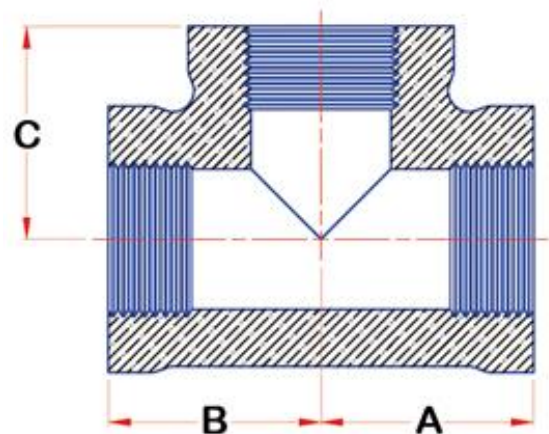

Reducing Tees, Lead Free Bronze 1/2" to 3"

Product Specifications

PRODUCT FEATURES

- Threaded cast bronze
- Air tested for porosity
- Lead free: ≤ .25% Pb

Dimensions

Part #	Size	Pkg Qty	Approx Weight	A	B	C
LF62104X04X03	1/2 x 1/2 x 3/8	25	0.21	0.93	0.93	0.9
LF62104X04X06	1/2 x 1/2 x 3/4	25	0.35	1.11	1.11	1.08
LF62106X04X04	3/4 x 1/2 x 1/2	10	0.35	1.08	1.01	1.11
LF62106X04X06	3/4 x 1/2 x 3/4	10	0.38	1.18	1.11	1.18
LF62106X06X02	3/4 x 3/4 x 1/4	25	0.38	1	1	1
0921067807	3/4 x 3/4 x 1/2	10	0.38	1.08	1.08	1.11
LF62110X04X10	1 x 1/2 x 1	10	0.62	1.43	1.24	1.43
LF62110X06X06	1 x 3/4 x 3/4	10	0.59	1.3	1.18	1.31
LF62110X06X10	1 x 3/4 x 1	10	0.62	1.43	1.31	1.43
0921074209	1 x 1 x 1/2	10	0.62	1.2	1.2	1.24
0921074605	1 x 1 x 3/4	10	0.62	1.3	1.3	1.31
LF62112X12X04	1-1/4 x 1-1/4 x 1/2	5	1.15	1.81	1.81	1.72
LF62112X12X06	1-1/4 x 1-1/4 x 3/4	10	0.89	1.39	1.39	1.48
LF62112X12X10	1-1/4 x 1-1/4 x 1	5	0.89	1.52	1.52	1.6
LF62114X14X04	1-1/2 x 1-1/2 x 1/2	5	1.14	1.32	1.32	1.53
LF62114X14X06	1-1/2 x 1-1/2 x 3/4	5	1.14	1.42	1.42	1.6
LF62114X14X10	1-1/2 x 1-1/2 x 1	5	1.14	1.55	1.55	1.72
LF62114X14X12	1-1/2 x 1-1/2 x 1-1/4	5	1.14	1.72	1.72	1.81
LF62120X20X04	2 x 2 x 1/2	-	1.78	1.5	1.5	1.87
LF62120X20X06	2 x 2 x 3/4	-	1.78	1.47	1.47	1.84
LF62120X20X10	2 x 2 x 1	5	1.78	1.59	1.59	1.95
LF62120X20X12	2 x 2 x 1-1/4	-	1.78	1.77	1.77	2.04
LF62120X20X14	2 x 2 x 1-1/2	-	1.78	1.89	1.89	2.07
LF62124X24X14	2-1/2 x 2-1/2 x 1-1/2	-	-	-	-	-
LF62124X24X20	2-1/2 x 2-1/2 x 2	-	2.66	2.39	2.39	2.6
LF62130X30X20	3 x 3 x 2	-	4.77	2.52	2.52	2.89
LF62130X30X24	3 x 3 x 2-1/2	-	4.77	2.83	2.83	2.99